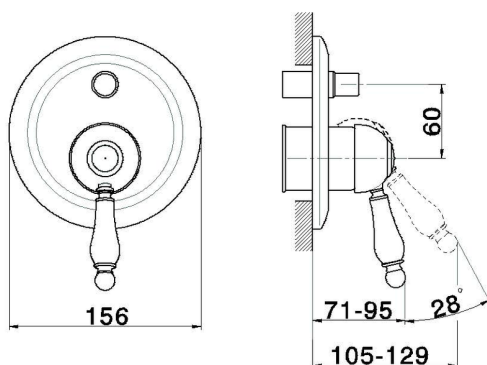

Parte esterna monocomando vasca-doccia incasso CROISSETTE_CM002100

MODELLO **CM002100**

Parte esterna monocomando vasca-doccia incasso,deviatore automatico 2 uscite,senza parte incasso,per art.ZB002210

FINITURE DISPONIBILI

-  **21** 21 Cromo
-  **27** 27 Vecchio Bronzo
-  **2G** 2G Oro Antico
-  **2W** 2W Oro Spazzolato

CARATTERISTICHE

Installazione **Incasso**
 Parti Incasso necessarie **ZB002210**

Parte esterna monocomando vasca-doccia incasso CROISSETTE_CM002100

CM002100 <https://www.huberitalia.com/parte-esterna-monocomando-vasca-doccia-incasso-croisette-cm002100>

Parte incasso monocomando vasca-doccia INCASSO_ZB002210

MODELLO **ZB002210**

Parte incasso monocomando vasca-doccia,deviatore
2 uscite 1/2" e 3/4",senza parte esterna