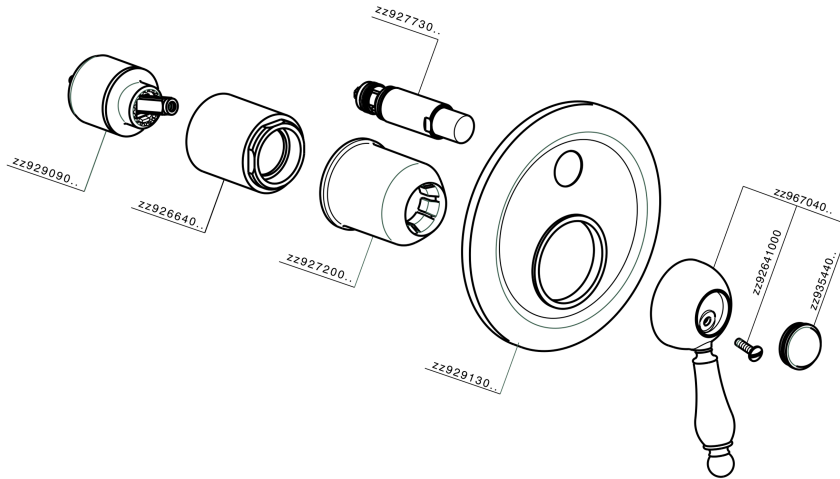

Parte esterna monocomando vasca-doccia incasso CROISSETTE_CM002100

MODELLO **CM002100**

Parte esterna monocomando vasca-doccia incasso,deviatore automatico 2 uscite,senza parte incasso,per art.ZB002210

FINITURE DISPONIBILI

-  **21** 21 Cromo
-  **27** 27 Vecchio Bronzo
-  **2G** 2G Oro Antico
-  **2W** 2W Oro Spazzolato

CARATTERISTICHE

Installazione **Incasso**
 Parti Incasso necessarie **ZB002210**

Parte esterna monocomando vasca-doccia incasso CROISSETTE_CM002100

CM002100 <https://www.huberitalia.com/parte-esterna-monocomando-vasca-doccia-incasso-croisette-cm002100>

Parte incasso monocomando vasca-doccia INCASSO_ZB002210

MODELLO **ZB002210**

Parte incasso monocomando vasca-doccia,deviatore
2 uscite 1/2" e 3/4",senza parte esterna

FINITURE DISPONIBILI

04 04 Senza Finitura

CARATTERISTICHE

| | |
|------------------------------------|-------------------|
| Installazione | Incasso |
| Ricambio Cartuccia | ZZ92909000 |
| Cartuccia Monocomando 43 mm | |
| Incasso | 1 |