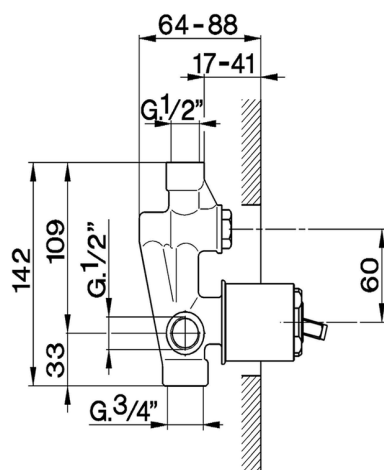

Parte esterna monocomando vasca-doccia incasso CROISSETTE_CM002100

MODELLO **CM002100**

Parte esterna monocomando vasca-doccia incasso,deviatore automatico 2 uscite,senza parte incasso,per art.ZB002210

FINITURE DISPONIBILI

-  **21** 21 Cromo
-  **27** 27 Vecchio Bronzo
-  **2G** 2G Oro Antico
-  **2W** 2W Oro Spazzolato

CARATTERISTICHE

Installazione **Incasso**
 Parti Incasso necessarie **ZB002210**

Parte esterna monocomando vasca-doccia incasso CROISSETTE_CM002100

CM002100 <https://www.huberitalia.com/parte-esterna-monocomando-vasca-doccia-incasso-croisette-cm002100>

Parte incasso monocomando vasca-doccia INCASSO_ZB002210

MODELLO **ZB002210**

Parte incasso monocomando vasca-doccia,deviatore
2 uscite 1/2" e 3/4",senza parte esterna

FINITURE DISPONIBILI

04 04 Senza Finitura

CARATTERISTICHE

| | |
|------------------------------------|-------------------|
| Installazione | Incasso |
| Ricambio Cartuccia | ZZ92909000 |
| Cartuccia Monocomando 43 mm | |
| Incasso | 1 |