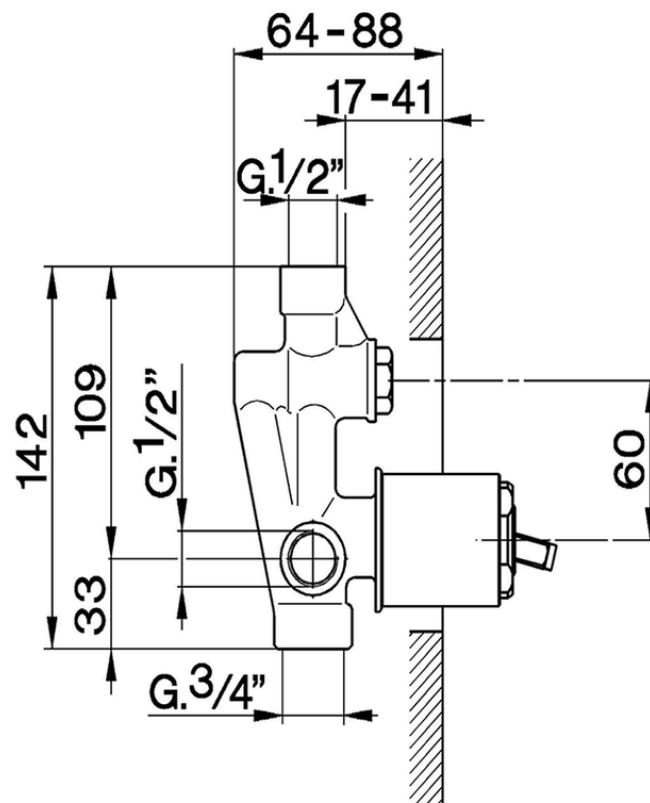

## Parte esterna monocomando vasca-doccia incasso CROISSETTE\_CM002100

CM002100 <https://www.huberitalia.com/parte-esterna-monocomando-vasca-doccia-incasso-croisette-cm002100>

ZB002210

<https://www.huberitalia.com/parte-incasso-monocomando-vasca-doccia-incasso-zb002210>