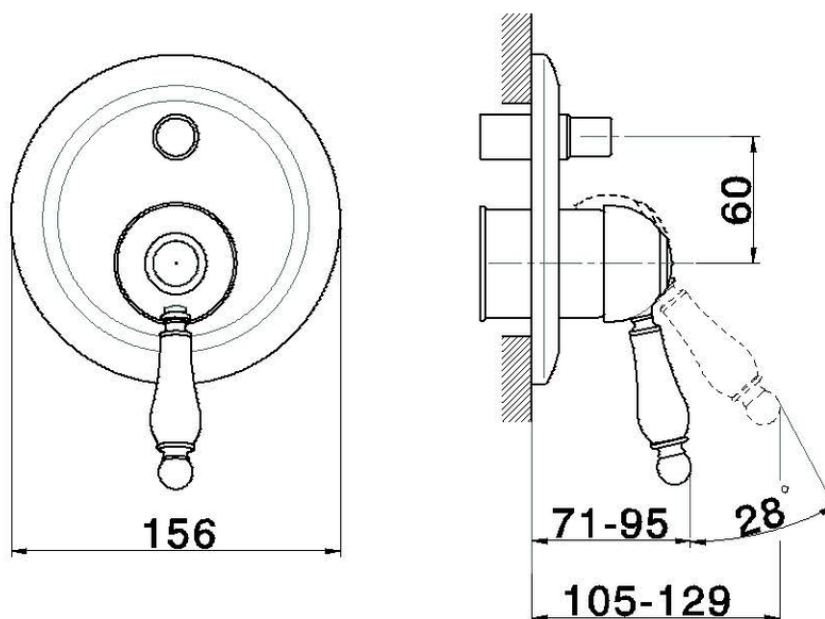

## Parte esterna monocomando vasca-doccia incasso CROISSETTE\_CM002100

CM002100 <https://www.huberitalia.com/parte-esterna-monocomando-vasca-doccia-incasso-croisette-cm002100>

ZB002210

<https://www.huberitalia.com/parte-incasso-monocomando-vasca-doccia-incasso-zb002210>