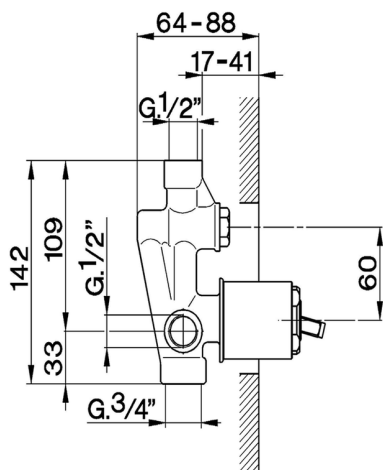

## Parte esterna monocomando vasca-doccia incasso CROISSETTE\_CM002100

MODELLO **CM002100**

Parte esterna monocomando vasca-doccia incasso,deviatore automatico 2 uscite,senza parte incasso,per art.ZB002210

## Parte esterna monocomando vasca-doccia incasso CROISSETTE\_CM002100

CM002100

<https://huberitalia.com/parte-esterna-monocomando-vasca-doccia-incasso-croisette-cm002100>

## Parte incasso monocomando vasca-doccia INCASSO\_ZB002210

MODELLO **ZB002210**

Parte incasso monocomando vasca-doccia,deviatore  
2 uscite 1/2" e 3/4",senza parte esterna

FINITURE DISPONIBILI

**04** 04 Senza Finitura

CARATTERISTICHE

Installazione	<b>Incasso</b>
Ricambio Cartuccia	<b>ZZ92909000</b>
<b>Cartuccia Monocomando 43 mm</b>	
Incasso	<b>1</b>

2024-12-04