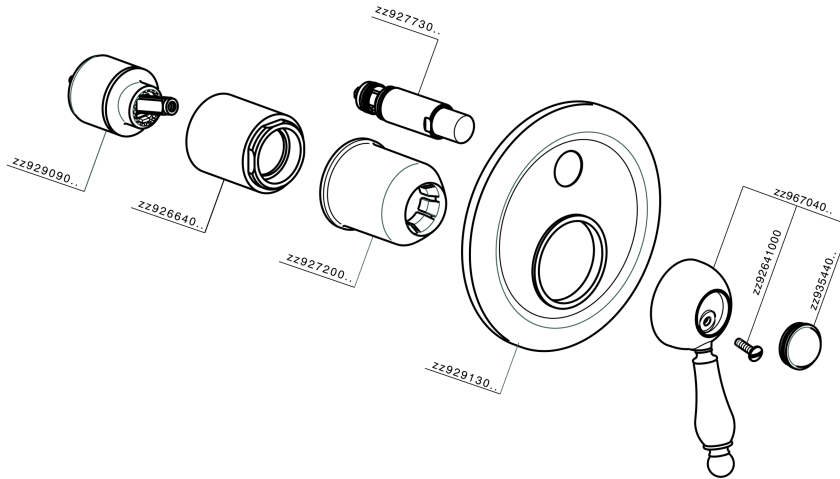

Parte esterna monocomando vasca-doccia incasso CROISSETTE_CM002100

CM002100

<https://huberitalia.com/parte-esterna-monocomando-vasca-doccia-incasso-croisette-cm002100>

Parte incasso monocomando vasca-doccia INCASSO_ZB002210

ZB002210

<https://huberitalia.com/parte-incasso-monocomando-vasca-doccia-incasso-zb002210>

2024-12-04