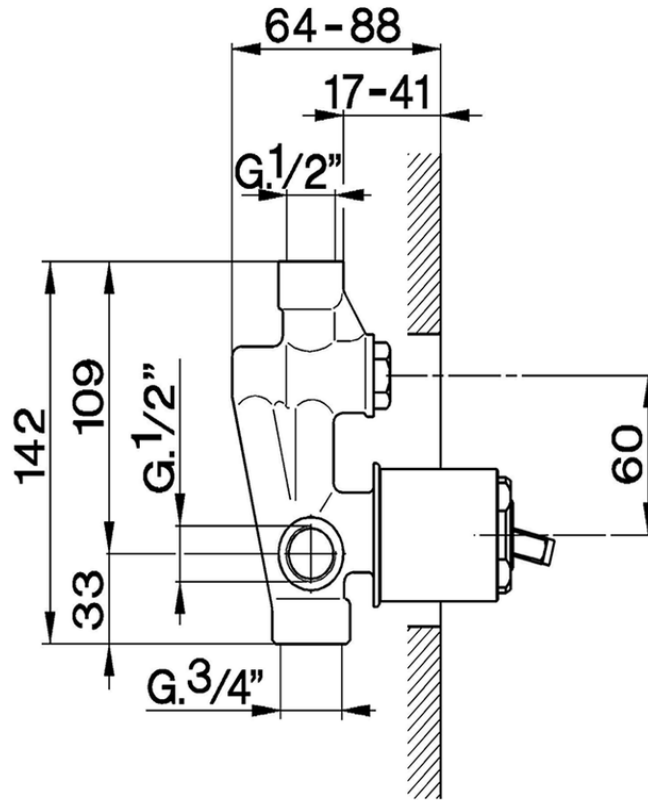

## Parte esterna monocomando vasca-doccia incasso CROISSETTE\_CM002100

CM002100

<https://huberitalia.com/parte-esterna-monocomando-vasca-doccia-incasso-croisette-cm002100>

ZB002210

<https://huberitalia.com/parte-incasso-monocomando-vasca-doccia-incasso-zb002210>