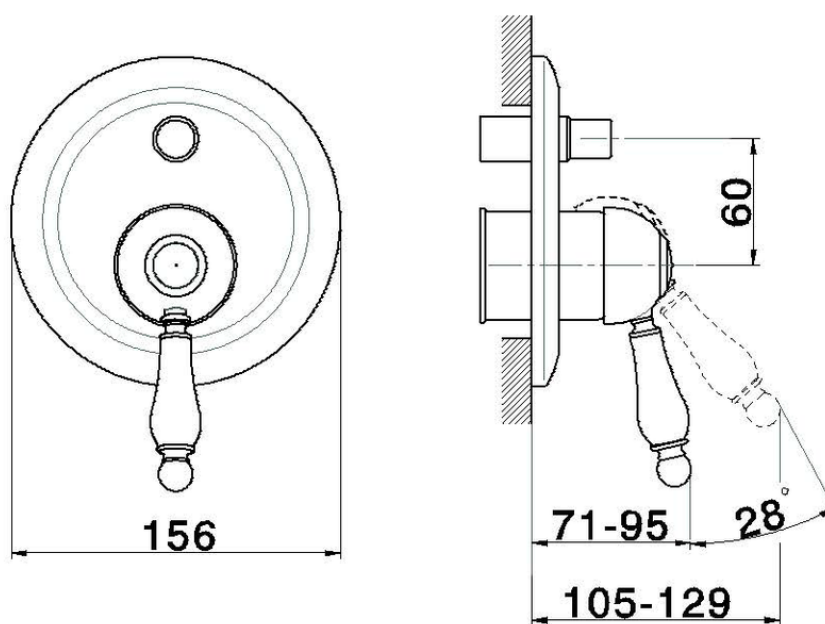

## Parte esterna monocomando vasca-doccia incasso CROISSETTE\_CM002100

CM002100

<https://huberitalia.com/parte-esterna-monocomando-vasca-doccia-incasso-croisette-cm002100>

ZB002210

<https://huberitalia.com/parte-incasso-monocomando-vasca-doccia-incasso-zb002210>