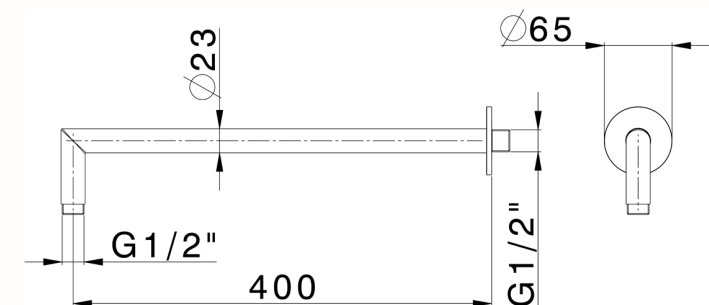

Braccio doccia SHOWER_SS013531

MODELLO **SS013531**

Braccio doccia, L.400 mm, Inox AISI 316L

FINITURE DISPONIBILI

CARATTERISTICHE

2024-12-22