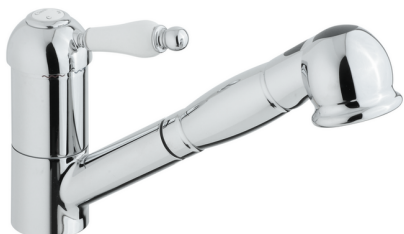

Miscelatore monocomando lavello docc. estraibile KITCHEN_CM002570

MODELLO **CM002570**

Miscelatore monocomando lavello
docc.estraibile,bocca girevole,doccetta 2 getti,flex
Ottone 150 cm

FINITURE DISPONIBILI

CARATTERISTICHE

Ricambio Cartuccia **ZZ92909000**

Cartuccia Monocomando 43 mm

2024-12-21