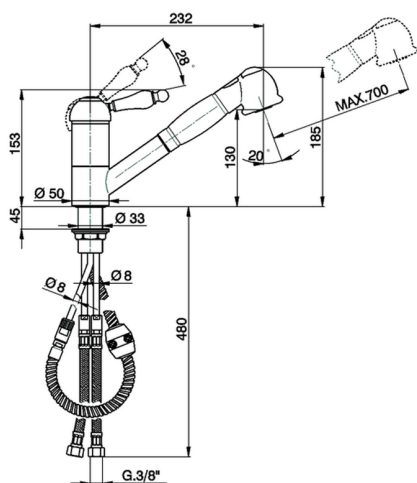

Miscelatore monocomando lavello docc. estraibile KITCHEN_CM002570

MODELLO **CM002570**

Miscelatore monocomando lavello
docc.estraibile,bocca girevole,doccetta 2 getti,flex
Ottone 150 cm

FINITURE DISPONIBILI

CARATTERISTICHE

Ricambio Cartuccia **ZZ92909000**

Cartuccia Monocomando 43 mm

2024-12-21