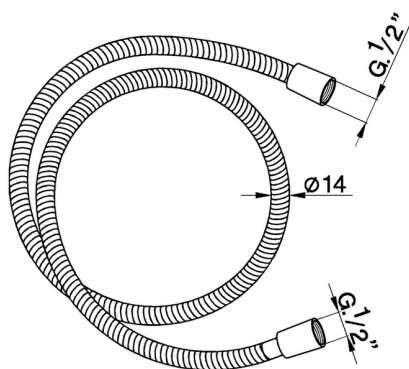

Flessibile SHOWER_05.FD.07.

MODELLO **05.FD.07.**

Flessibile, flex Ottone 150 cm

FINITURE DISPONIBILI

CARATTERISTICHE

2025-02-22