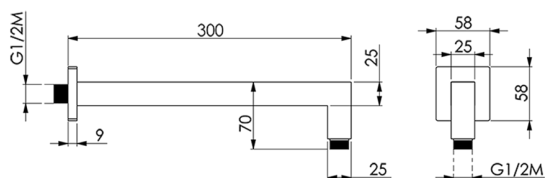

Braccio doccia SHOWER_SS013340

MODELLO **SS013340**

Braccio doccia, 25x25x300 mm, Ottone

FINITURE DISPONIBILI

-  **21** 21 Cromo
-  **2B** 2B Nichel Lucido
-  **2F** 2F Nichel Spazzolato
-  **40** 40 Nero Opaco
-  **4Q** 4Q Bianco Opaco