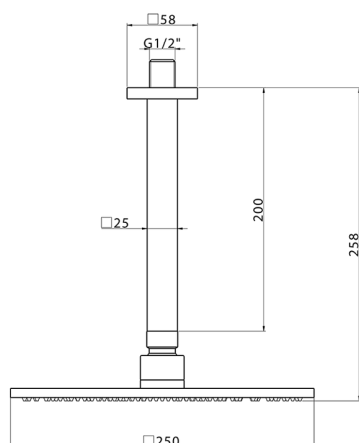

Braccio doccia a soffitto con soffione SHOWER_SS013730

MODELLO **SS013730**

Braccio doccia a soffitto con soffione, soffione quadro 250x250 mm sp.8 mm in OTTONE, braccio doccia L.200 mm

FINITURE DISPONIBILI

CARATTERISTICHE

2024-11-21