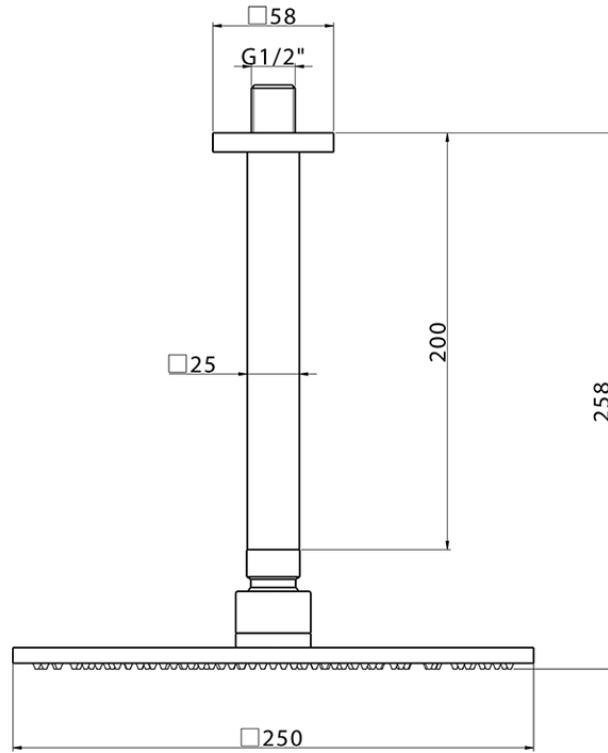

Braccio doccia a soffitto con soffione SHOWER_SS013730

SS013730

<https://huberitalia.com/braccio-doccia-a-soffitto-con-soffione-shower-ss013730>

2024-11-21