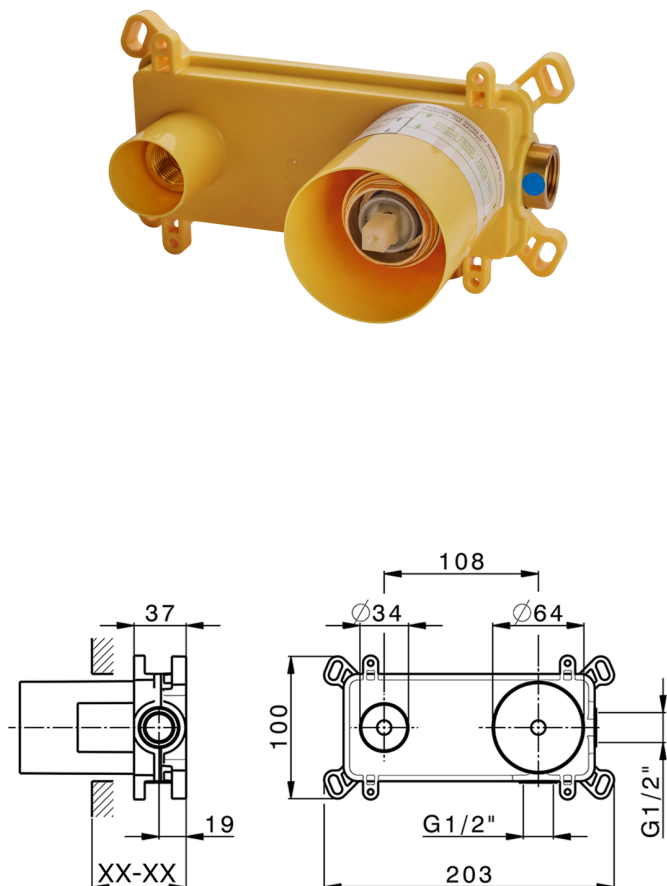

Parte esterna monocomando lavabo a parete CHRONOS_CR00551C

MODELLO **CR00551C**

Parte esterna monocomando lavabo a parete, senza parte incasso, bocca L.300 mm, per art. Easy-Box ZB002450 e art. ZB025510

CR00551C

<https://www.huberitalia.com/parte-esterna-monocomando-lavabo-a-parete-chronos-cr00551c>

Parte incasso monocomando lavabo a parete Easy-Box INCASSO_ZB002450

MODELLO **ZB002450**

Parte incasso monocomando lavabo a parete Easy-Box, con scatola di protezione, senza parte esterna

FINITURE DISPONIBILI

04 04 Senza Finitura

CARATTERISTICHE

Incasso **1**

Ricambio Cartuccia **ZZ95409000**

Cartuccia Monocomando 35 mm

Piastra/Plate/Plaque/Platte/Placa

2-3mm: XX 56-76

10mm: XX 48-68

EcoStop

Con il Dispositivo EcoStop l'apertura dell'acqua avviene con un punto duro al 50% circa della portata. Un fermo a metà apertura, da vincere con una leggera forza solo e soltanto quando ci sia una reale necessità di richiesta d'acqua alla massima portata. Ciò permette di consumare fino al 50% in meno di acqua.