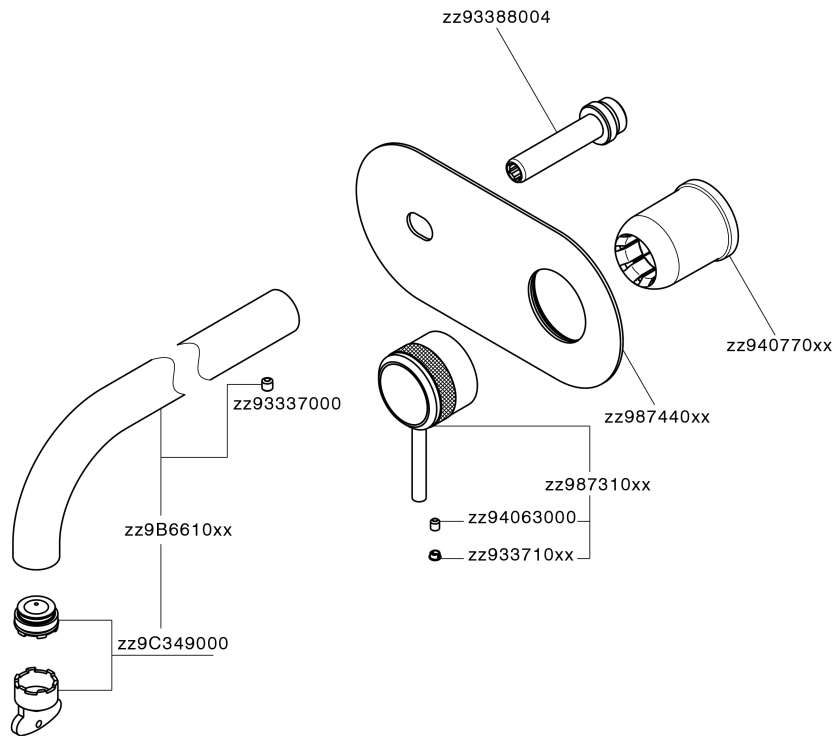

Parte esterna monocomando lavabo a parete CHRONOS_CR00551C

MODELLO **CR00551C**

Parte esterna monocomando lavabo a parete, senza parte incasso, bocca L.300 mm, per art. Easy-Box ZB002450 e art. ZB025510

FINITURE DISPONIBILI

-  **21** 21 Cromo
-  **2F** 2F Nichel Spazzolato
-  **2Q** 2Q Black Titanium

CARATTERISTICHE

Installazione **Incasso**
 Parti Incasso necessarie **ZB002450**

Parte esterna monocomando lavabo a parete CHRONOS_CR00551C

CR00551C

<https://www.huberitalia.com/parte-esterna-monocomando-lavabo-a-parete-chronos-cr00551c>

Parte incasso monocomando lavabo a parete Easy-Box INCASSO_ZB002450

MODELLO **ZB002450**

Parte incasso monocomando lavabo a parete Easy-Box, con scatola di protezione, senza parte esterna

10mm: XX 48-68

EcoStop

Con il Dispositivo EcoStop l'apertura dell'acqua avviene con un punto duro al 50% circa della portata. Un fermo a metà apertura, da vincere con una leggera forza solo e soltanto quando ci sia una reale necessità di richiesta d'acqua alla massima portata. Ciò permette di consumare fino al 50% in meno di acqua.