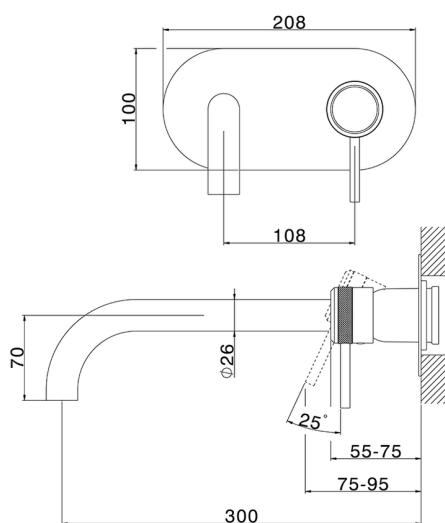

CARATTERISTICHE

Installazione **Incasso**
Parti Incasso necessarie **ZB002450**