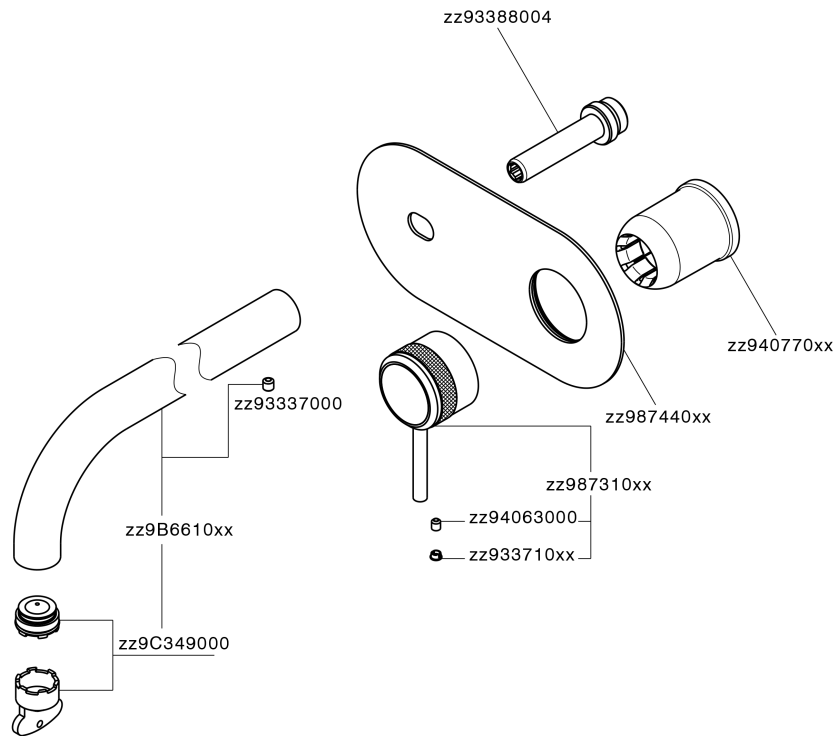

## Parte esterna monocomando lavabo a parete CHRONOS\_CR00551C

CR00551C

<https://www.huberitalia.com/parte-esterna-monocomando-lavabo-a-parete-chronos-cr00551c>

Parte incasso monocomando lavabo a parete Easy-Box INCASSO\_ZB002450

ZB002450 <https://www.huberitalia.com/parte-incasso-monocomando-lavabo-a-parete-easy-box-incasso-zb002450>

2024-12-22