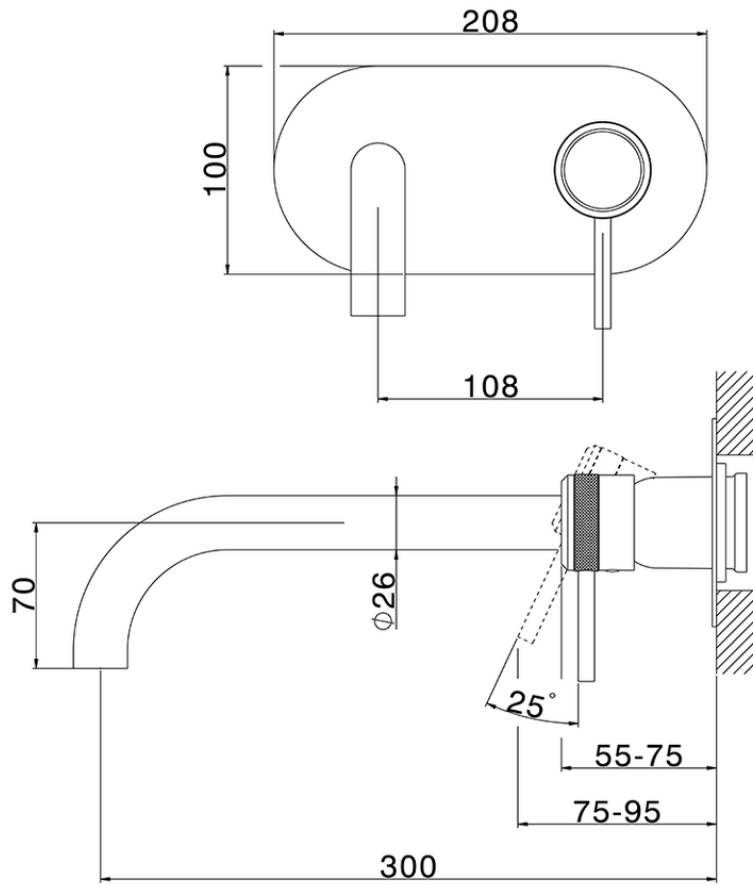

Parte esterna monocomando lavabo a parete CHRONOS_CR00551C

CR00551C

<https://www.huberitalia.com/parte-esterna-monocomando-lavabo-a-parete-chronos-cr00551c>

Piastra/Plate/Plaque/Platte/Placa

2-3mm: XX 56-76

10mm: XX 48-68