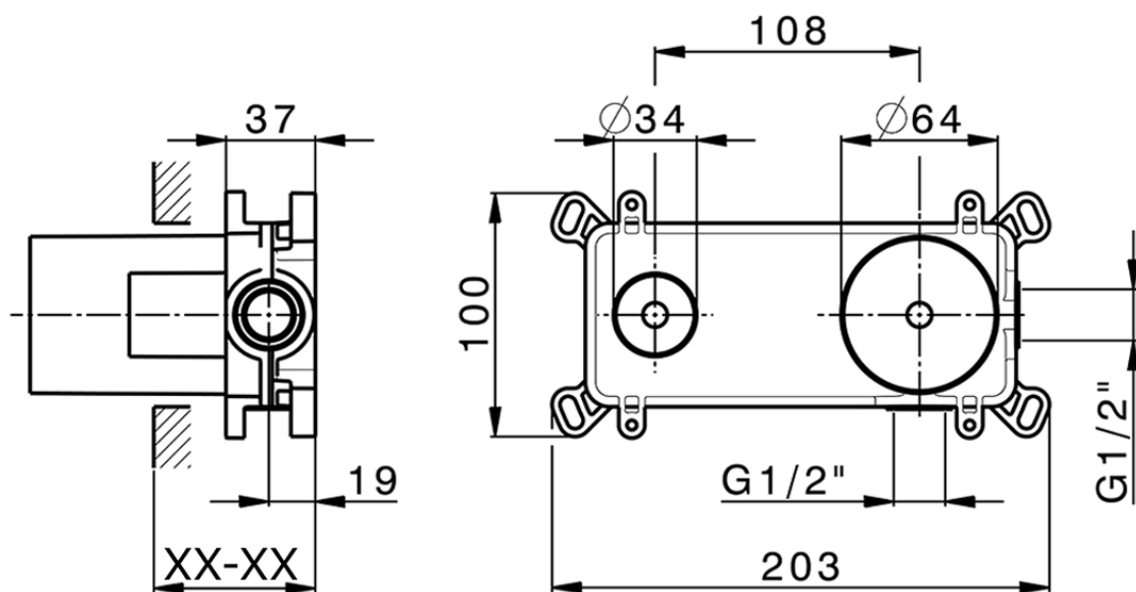

Parte esterna monocomando lavabo a parete CHRONOS_CR00551C

CR00551C

<https://www.huberitalia.com/parte-esterna-monocomando-lavabo-a-parete-chronos-cr00551c>

Piastra/Plate/Plaque/Platte/Placa

2-3mm: XX 56-76

10mm: XX 48-68