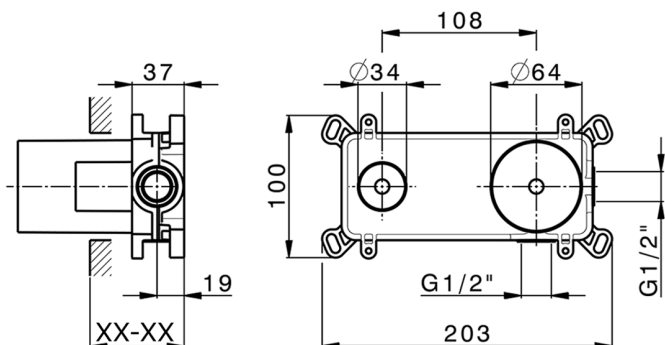

Parte esterna monocomando lavabo a parete CHRONOS_CR00551C

MODELLO **CR00551C**

Parte esterna monocomando lavabo a parete, senza parte incasso, bocca L.300 mm, per art. Easy-Box ZB002450 e art. ZB025510

CR00551C

<https://www.huberitalia.com/parte-esterna-monocomando-lavabo-a-parete-chronos-cr00551c>

Parte incasso monocomando lavabo a parete Easy-Box INCASSO_ZB002450

MODELLO **ZB002450**

Parte incasso monocomando lavabo a parete Easy-Box, con scatola di protezione, senza parte esterna

FINITURE DISPONIBILI

CARATTERISTICHE

Incasso **1**
 Ricambio Cartuccia **ZZ95409000**
Cartuccia Monocomando 35 mm

Piastra/Plate/Plaque/Platte/Placa

2-3mm: XX 56-76

10mm: XX 48-68

EcoStop

Con il Dispositivo EcoStop l'apertura dell'acqua avviene con un punto duro al 50% circa della portata. Un fermo a metà apertura, da vincere con una leggera forza solo e soltanto quando ci sia una reale necessità di richiesta d'acqua alla massima portata. Ciò permette di consumare fino al 50% in meno di acqua.