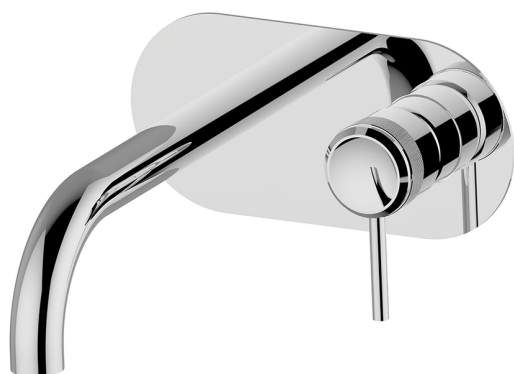

Parte esterna monocomando lavabo a parete CHRONOS_CR00551C

MODELLO **CR00551C**

Parte esterna monocomando lavabo a parete, senza parte incasso, bocca L.300 mm, per art. Easy-Box ZB002450 e art. ZB025510

FINITURE DISPONIBILI

-  **21** 21 Cromo
-  **2F** 2F Nichel Spazzolato
-  **2Q** 2Q Black Titanium

CARATTERISTICHE

Installazione **Incasso**
 Parti Incasso necessarie **ZB002450**

Parte esterna monocomando lavabo a parete CHRONOS_CR00551C

CR00551C

<https://www.huberitalia.com/parte-esterna-monocomando-lavabo-a-parete-chronos-cr00551c>

Parte incasso monocomando lavabo a parete Easy-Box INCASSO_ZB002450

MODELLO **ZB002450**

Parte incasso monocomando lavabo a parete Easy-Box, con scatola di protezione, senza parte esterna

FINITURE DISPONIBILI

CARATTERISTICHE

Incasso **1**
 Ricambio Cartuccia **ZZ95409000**
Cartuccia Monocomando 35 mm

Piastra/Plate/Plaque/Platte/Placa

2-3mm: XX 56-76

10mm: XX 48-68

EcoStop

Con il Dispositivo EcoStop l'apertura dell'acqua avviene con un punto duro al 50% circa della portata. Un fermo a metà apertura, da vincere con una leggera forza solo e soltanto quando ci sia una reale necessità di richiesta d'acqua alla massima portata. Ciò permette di consumare fino al 50% in meno di acqua.