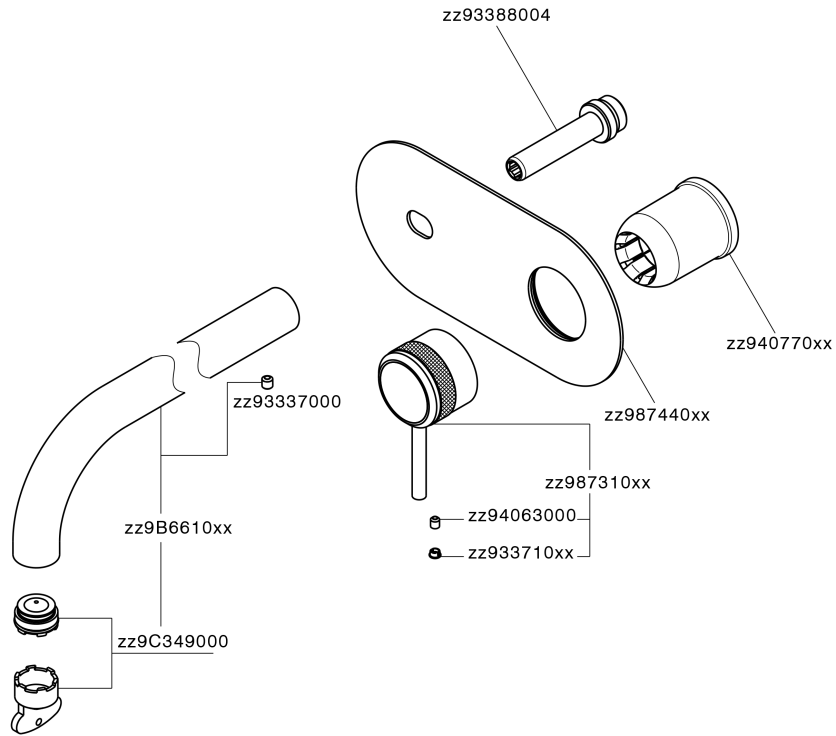

## Parte esterna monocomando lavabo a parete CHRONOS\_CR00551C

CR00551C

<https://www.huberitalia.com/parte-esterna-monocomando-lavabo-a-parete-chronos-cr00551c>

**Parte incasso monocomando lavabo a parete Easy-Box INCASSO\_ZB002450**

ZB002450 <https://www.huberitalia.com/parte-incasso-monocomando-lavabo-a-parete-easy-box-incasso-zb002450>

2024-12-22