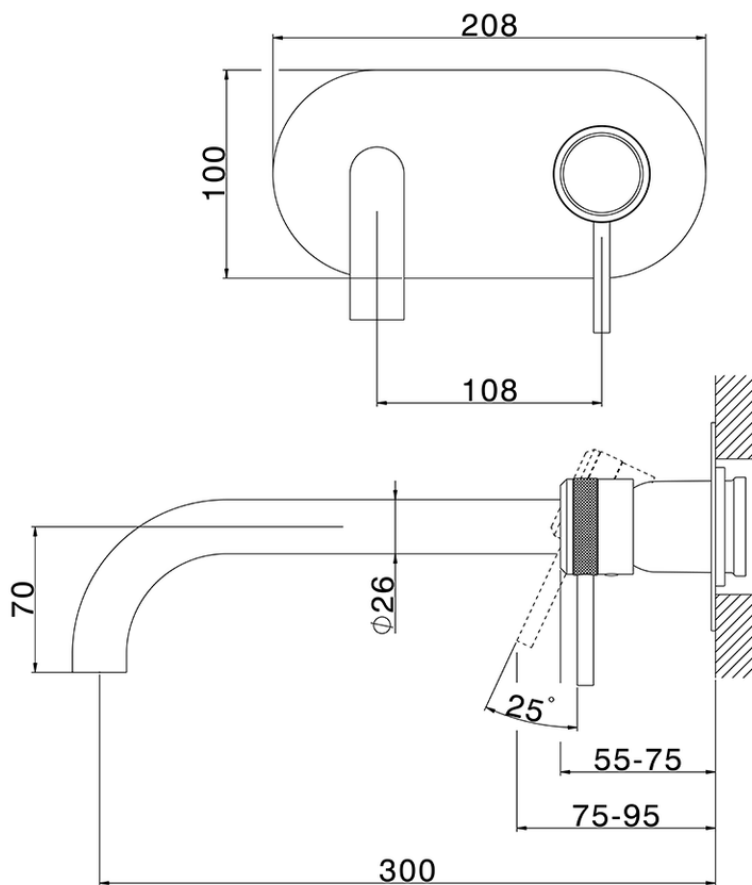

Parte esterna monocomando lavabo a parete CHRONOS_CR00551C

CR00551C

<https://www.huberitalia.com/parte-esterna-monocomando-lavabo-a-parete-chronos-cr00551c>

Piastra/Plate/Plaque/Platte/Placa

2-3mm: XX 56-76

10mm: XX 48-68