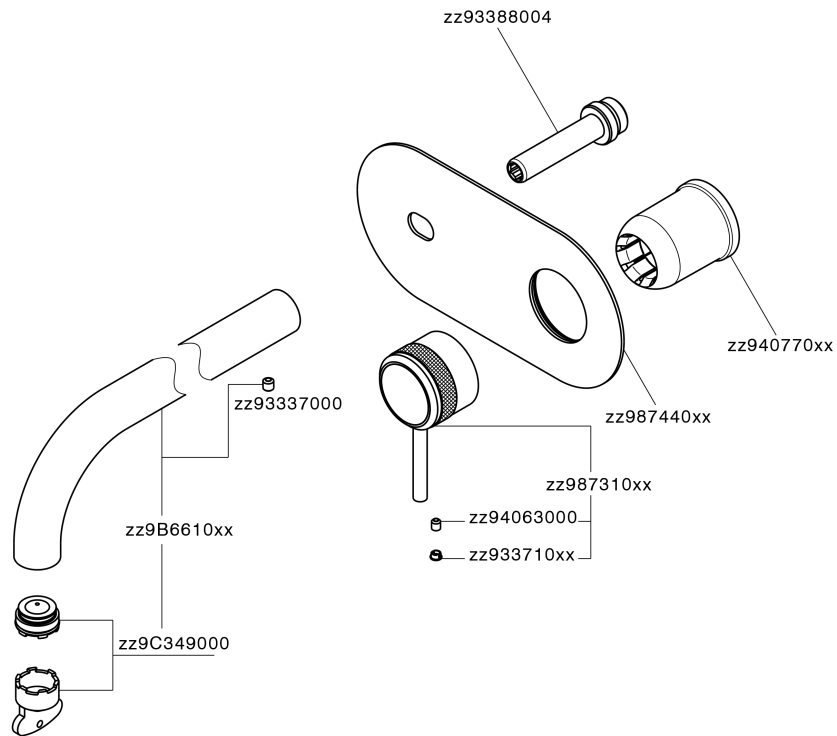

Parte esterna monocomando lavabo a parete CHRONOS_CR00551C

MODELLO **CR00551C**

Parte esterna monocomando lavabo a parete, senza parte incasso, bocca L.300 mm, per art. Easy-Box ZB002450 e art. ZB025510

FINITURE DISPONIBILI

-  **21** 21 Cromo
-  **2F** 2F Nichel Spazzolato
-  **2Q** 2Q Black Titanium

CARATTERISTICHE

Installazione **Incasso**
 Parti Incasso necessarie **ZB002450**

Parte esterna monocomando lavabo a parete CHRONOS_CR00551C

CR00551C

<https://www.huberitalia.com/parte-esterna-monocomando-lavabo-a-parete-chronos-cr00551c>

Parte incasso monocomando lavabo a parete Easy-Box INCASSO_ZB002450

MODELLO **ZB002450**

Parte incasso monocomando lavabo a parete Easy-Box, con scatola di protezione, senza parte esterna

FINITURE DISPONIBILI

CARATTERISTICHE

Incasso **1**
 Ricambio Cartuccia **ZZ95409000**
Cartuccia Monocomando 35 mm

Piastra/Plate/Plaque/Platte/Placa

2-3mm: XX 56-76

10mm: XX 48-68

EcoStop

Con il Dispositivo EcoStop l'apertura dell'acqua avviene con un punto duro al 50% circa della portata. Un fermo a metà apertura, da vincere con una leggera forza solo e soltanto quando ci sia una reale necessità di richiesta d'acqua alla massima portata. Ciò permette di consumare fino al 50% in meno di acqua.