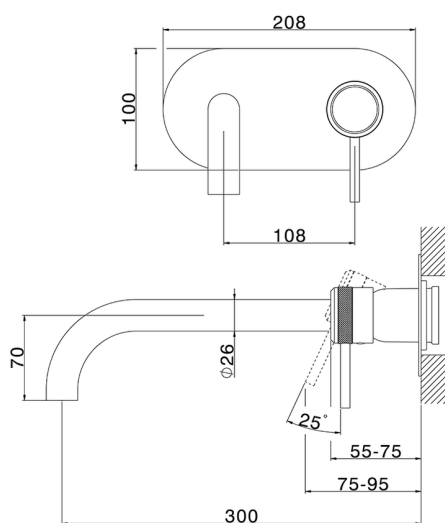

Parte esterna monocomando lavabo a parete CHRONOS_CR00551C

MODELLO **CR00551C**

Parte esterna monocomando lavabo a parete, senza parte incasso, bocca L.300 mm, per art. Easy-Box ZB002450 e art. ZB025510

FINITURE DISPONIBILI

-  **21** 21 Cromo
-  **2F** 2F Nichel Spazzolato
-  **2Q** 2Q Black Titanium

CARATTERISTICHE

Installazione **Incasso**
 Parti Incasso necessarie **ZB002450**

Parte esterna monocomando lavabo a parete CHRONOS_CR00551C

CR00551C

<https://www.huberitalia.com/parte-esterna-monocomando-lavabo-a-parete-chronos-cr00551c>

Parte incasso monocomando lavabo a parete Easy-Box INCASSO_ZB002450

MODELLO **ZB002450**

Parte incasso monocomando lavabo a parete Easy-Box, con scatola di protezione, senza parte esterna

FINITURE DISPONIBILI

CARATTERISTICHE

Incasso **1**
 Ricambio Cartuccia **ZZ95409000**
Cartuccia Monocomando 35 mm

Piastra/Plate/Plaque/Platte/Placa

2-3mm: XX 56-76

10mm: XX 48-68

EcoStop

Con il Dispositivo EcoStop l'apertura dell'acqua avviene con un punto duro al 50% circa della portata. Un fermo a metà apertura, da vincere con una leggera forza solo e soltanto quando ci sia una reale necessità di richiesta d'acqua alla massima portata. Ciò permette di consumare fino al 50% in meno di acqua.