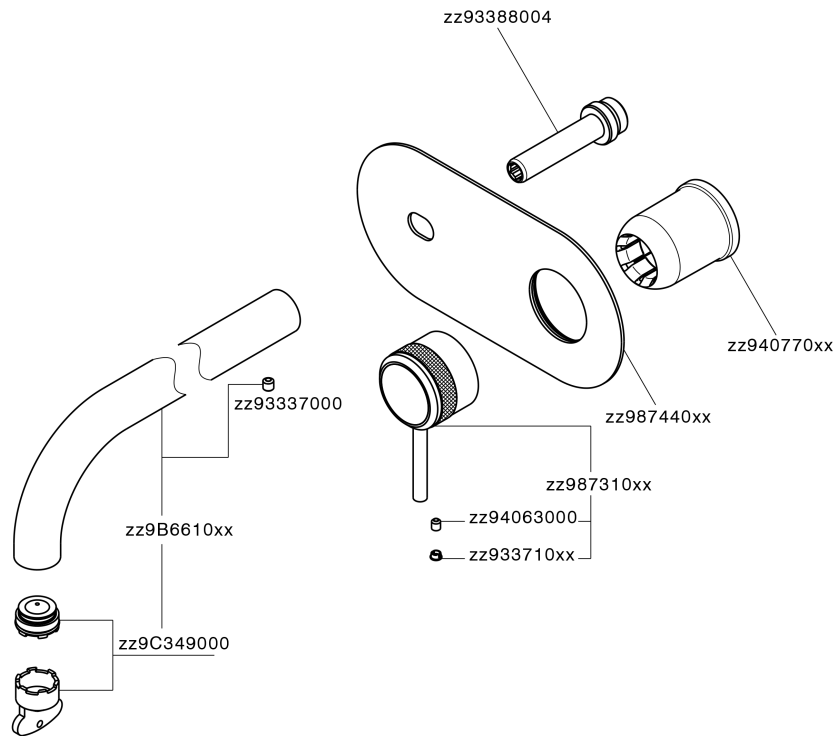

Parte esterna monocomando lavabo a parete CHRONOS_CR00551C

CR00551C

<https://www.huberitalia.com/parte-esterna-monocomando-lavabo-a-parete-chronos-cr00551c>

Parte incasso monocomando lavabo a parete Easy-Box INCASSO_ZB002450

ZB002450 <https://www.huberitalia.com/parte-incasso-monocomando-lavabo-a-parete-easy-box-incasso-zb002450>

2024-12-30