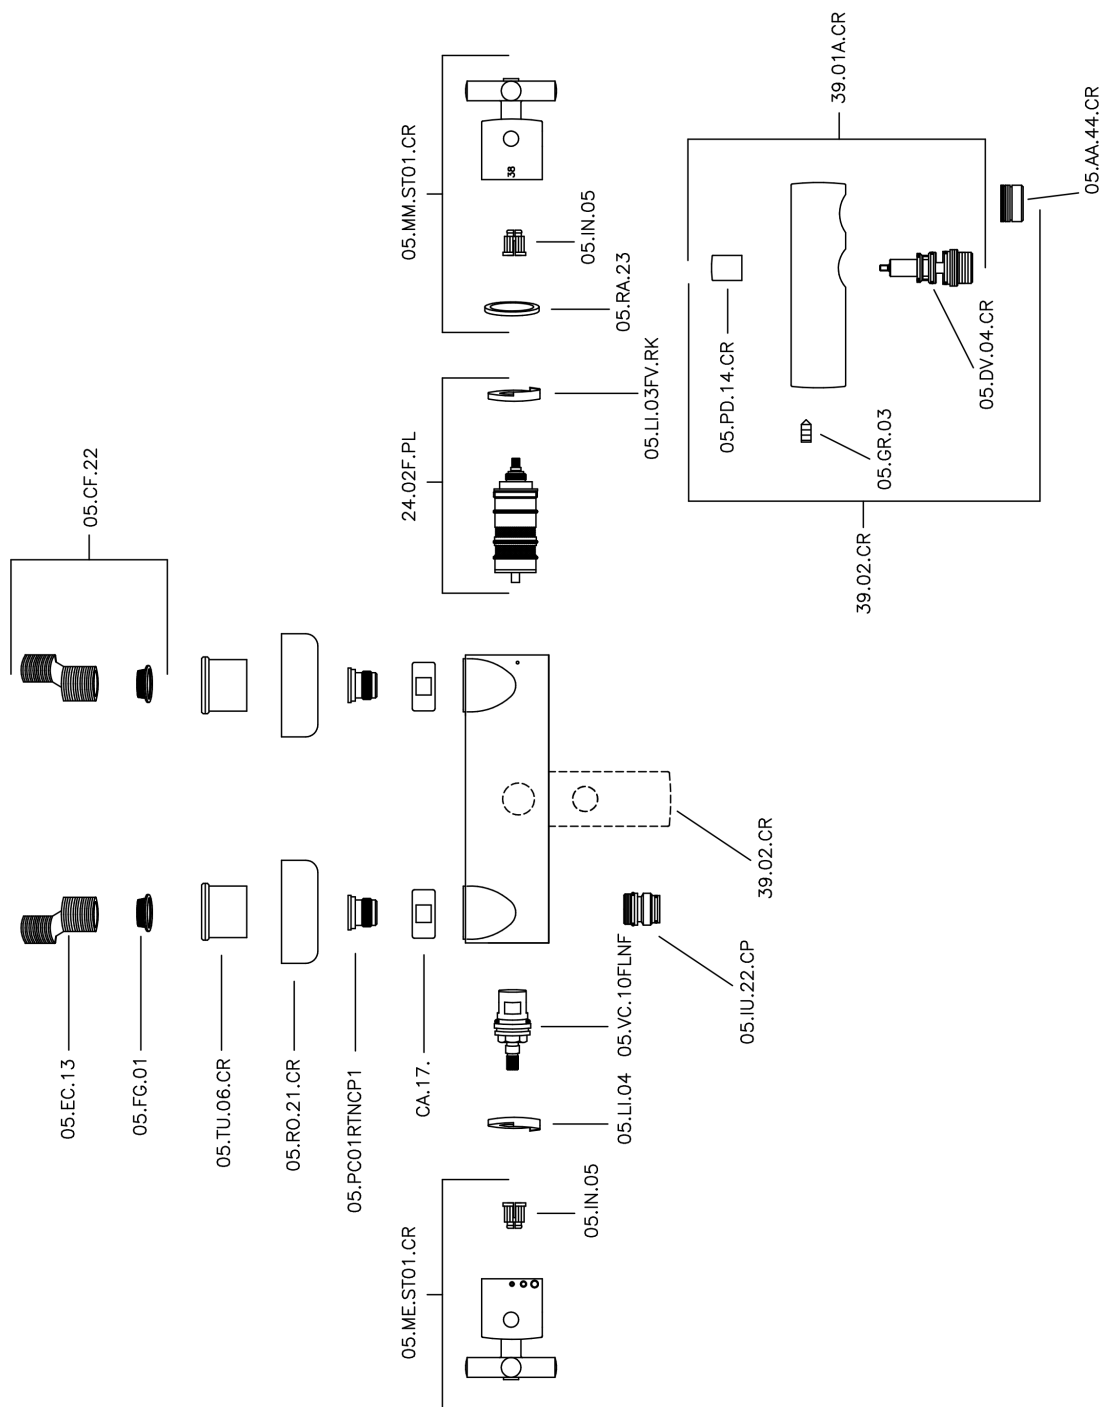

Miscelatore termostatico vasca SUITE_SUT27010

MODELLO **SUT27010**

Miscelatore termostatico vasca, senza completo doccia, attacco per flessibile 1/2" M

FINITURE DISPONIBILI

-  **21** 21 Cromo
-  **40** 40 Nero Opaco
-  **2F** 2F Nichel Spazzolato
-  **2W** 2W Oro Spazzolato

CARATTERISTICHE

Ricambio Cartuccia **24.04A.PP**

Cartuccia Termostatica Plus P 8X20

Termostatico

Il Termostatico Huber è il tuo personale gestore dell'acqua che ti aiuta a gestire e controllare acqua ed energia senza sprechi.

Miscelatore termostatico vasca SUITE_SUT27010

SUT27010

<https://www.huberitalia.com/miscelatore-termostatico-vasca-suite-sut27010>

2025-02-23