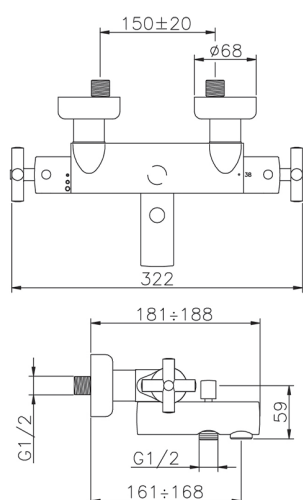

Miscelatore termostatico vasca SUITE_SUT27010

MODELLO **SUT27010**

Miscelatore termostatico vasca, senza completo doccia, attacco per flessibile 1/2" M

FINITURE DISPONIBILI

-  **21** 21 Cromo
-  **40** 40 Nero Opaco
-  **2F** 2F Nichel Spazzolato
-  **2W** 2W Oro Spazzolato

CARATTERISTICHE

Ricambio Cartuccia **24.04A.PP**

Cartuccia Termostatica Plus P 8X20

Termostatico

Il Termostatico Huber è il tuo personale gestore dell'acqua che ti aiuta a gestire e controllare acqua ed energia senza sprechi.