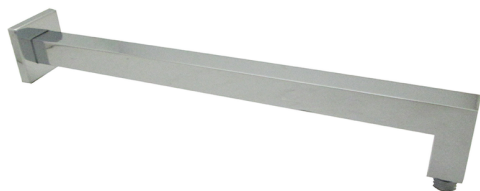

## Braccio doccia SHOWER\_SS013340

MODELLO **SS013340**

Braccio doccia, 25x25x300 mm, Ottone

### FINITURE DISPONIBILI

-  **21** 21 Cromo
-  **2B** 2B Nichel Lucido
-  **2F** 2F Nichel Spazzolato
-  **40** 40 Nero Opaco
-  **4Q** 4Q Bianco Opaco