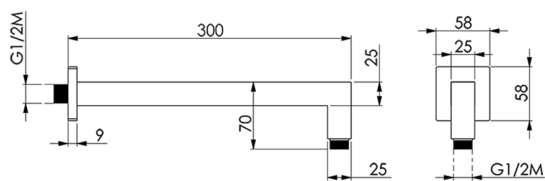

Braccio doccia SHOWER_SS013340

MODELLO **SS013340**

Braccio doccia, 25x25x300 mm, Ottone

FINITURE DISPONIBILI

- **21** 21 Cromo
- **2B** 2B Nichel Lucido
- **2F** 2F Nichel Spazzolato
- **40** 40 Nero Opaco
- **4Q** 4Q Bianco Opaco

CARATTERISTICHE

2025-01-10