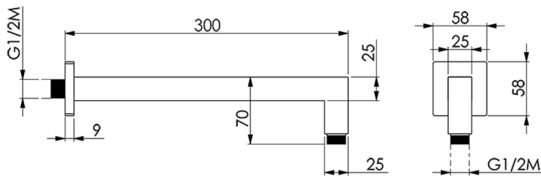

Braccio doccia SHOWER_SS013340

MODELLO **SS013340**

Braccio doccia, 25x25x300 mm, Ottone

FINITURE DISPONIBILI

- **21** 21 Cromo
- **2B** 2B Nichel Lucido
- **2F** 2F Nichel Spazzolato
- **40** 40 Nero Opaco
- **4Q** 4Q Bianco Opaco

CARATTERISTICHE

2025-01-10