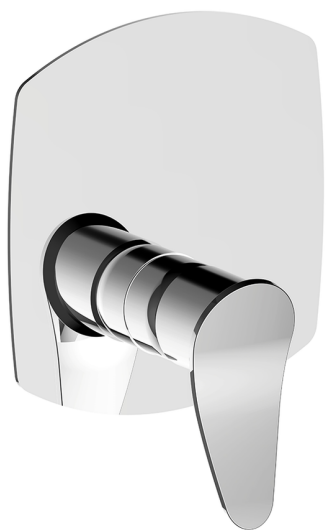

## Completo Monocomando per One-Box ONE BOX\_HC0BM010

MODELLO **HC0BM010**

Completo Monocomando per One-Box, 1 uscita, profondità minima di installazione 67 mm, senza parte incasso, per art. ZB00B030-ZB00B031

### CARATTERISTICHE

Ricambio Cartuccia **ZZ97179000**

**Cartuccia Monocomando 35 mm**

Installazione **Incasso**

Parti Incasso necessarie **ZB00B031**

**ZB00B030**

## One-Box Universale per incasso ONE BOX\_ZB00B031

MODELLO **ZB00B031**

One-Box Universale per incasso, per termostatico o monocomando 1 o 2 o 3 uscite, senza parte esterna, con silenziosi, con guarnizione per sigillatura