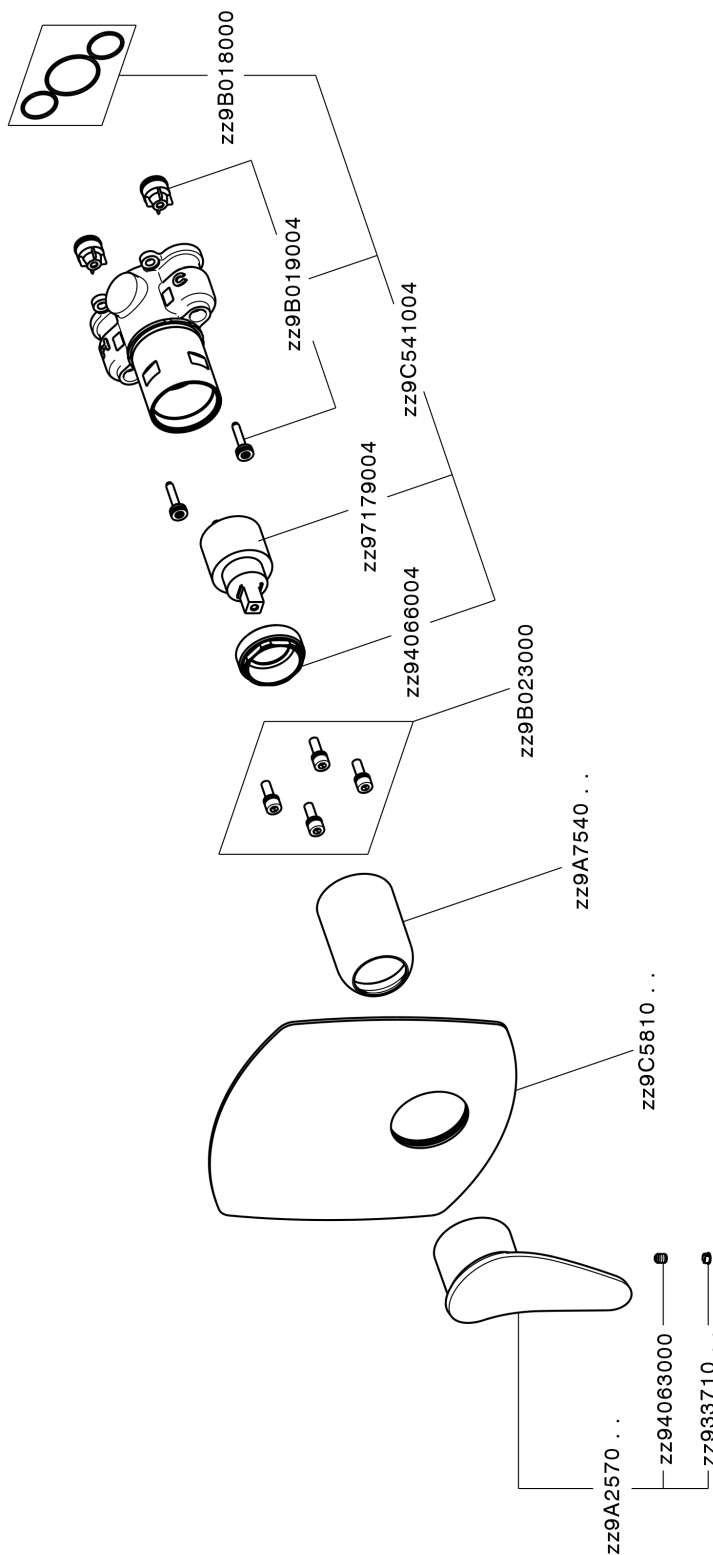

Completo Monocomando per One-Box ONE BOX_HC0BM010

HC0BM010

<https://www.huberitalia.com/completo-monocomando-per-one-box-one-box-hc0bm010>