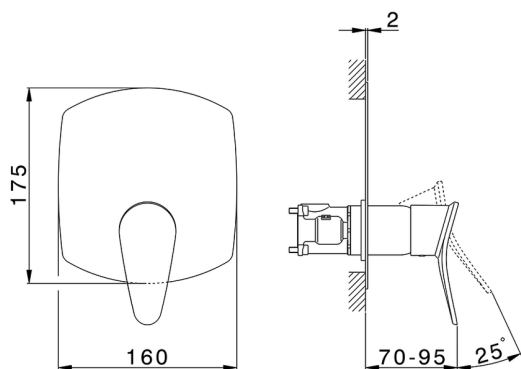

## Completo Monocomando per One-Box ONE BOX\_HC0BM010

MODELLO **HC0BM010**

Completo Monocomando per One-Box, 1 uscita, profondità minima di installazione 67 mm, senza parte incasso, per art. ZB00B030-ZB00B031

### CARATTERISTICHE

Ricambio Cartuccia **ZZ97179000**

**Cartuccia Monocomando 35 mm**

Installazione **Incasso**

Parti Incasso necessarie **ZB00B031**

**ZB00B030**