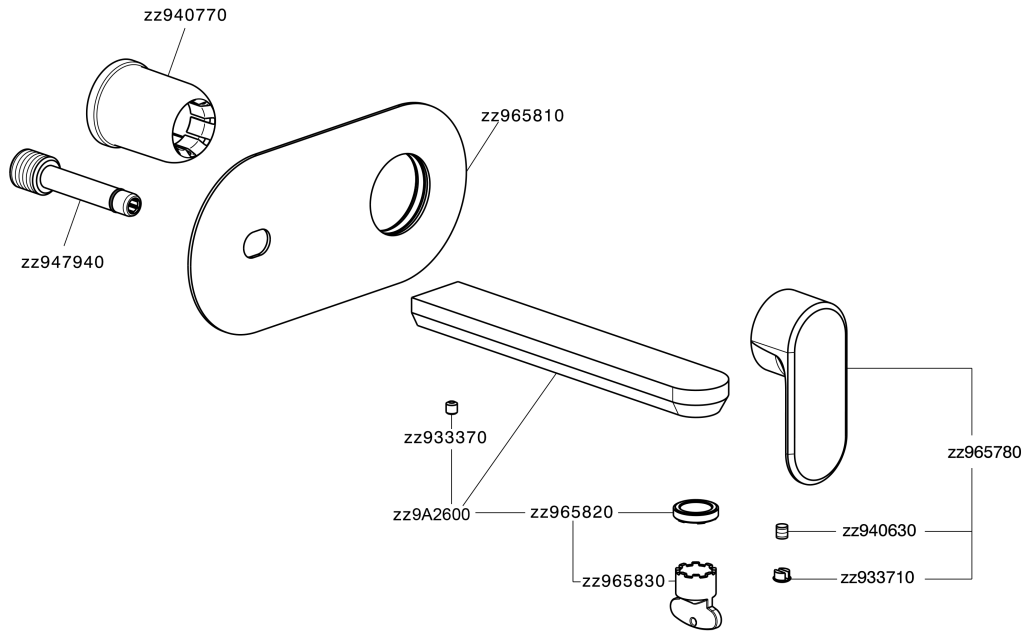

## Parte esterna monocomando lavabo a parete LEVITY\_LY005511

LY005511

<https://www.huberitalia.com/parte-esterna-monocomando-lavabo-a-parete-levity-ly005511>

**Parte incasso monocomando lavabo a parete Easy-Box INCASSO\_ZB002450**

ZB002450 <https://www.huberitalia.com/parte-incasso-monocomando-lavabo-a-parete-easy-box-incasso-zb002450>

2024-12-22