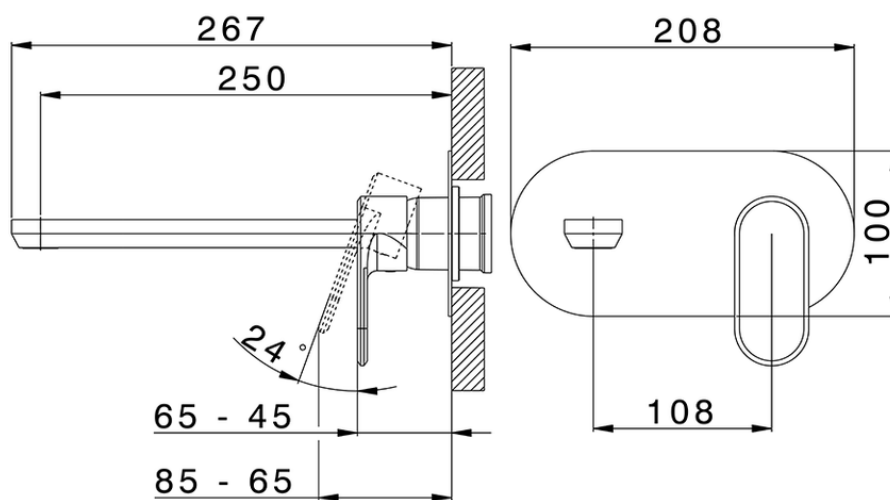

Parte esterna monocomando lavabo a parete LEVITY_LY005511

LY005511

<https://www.huberitalia.com/parte-esterna-monocomando-lavabo-a-parete-levity-ly005511>

Piastra/Plate/Plaque/Platte/Placa

2-3mm: XX 56-76

10mm: XX 48-68