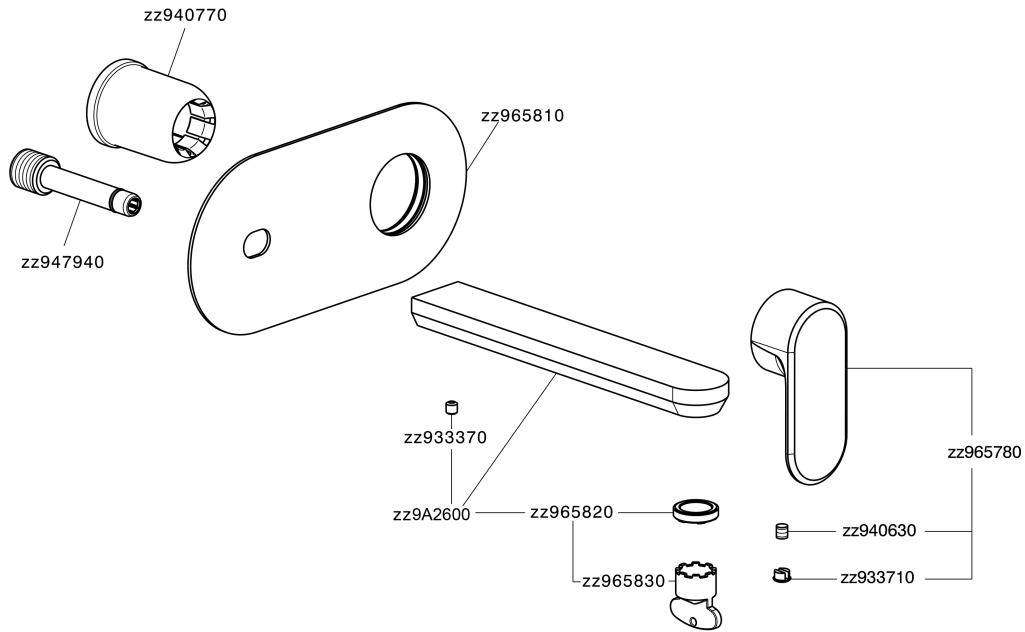

Parte esterna monocomando lavabo a parete LEVITY_LY005511

LY005511

<https://www.huberitalia.com/parte-esterna-monocomando-lavabo-a-parete-levity-ly005511>

Parte incasso monocomando lavabo a parete Easy-Box INCASSO_ZB002450

ZB002450 <https://www.huberitalia.com/parte-incasso-monocomando-lavabo-a-parete-easy-box-incasso-zb002450>

2024-12-21