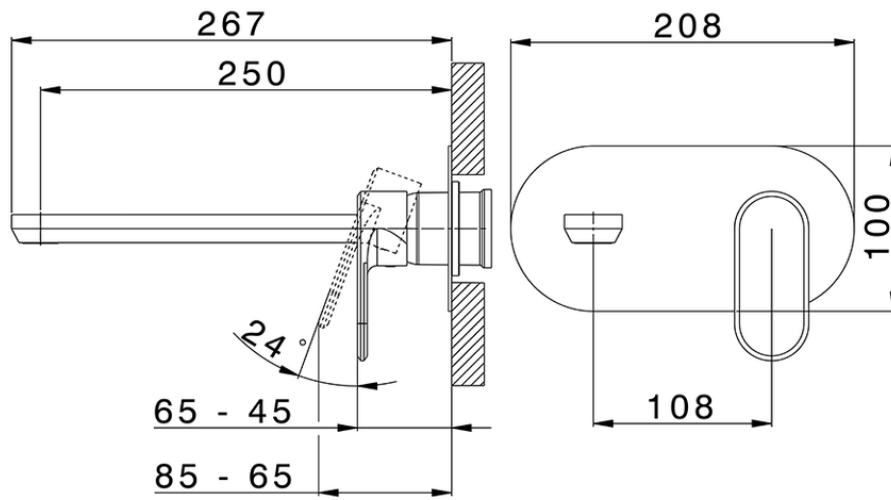

Parte esterna monocomando lavabo a parete LEVITY_LY005511

LY005511

<https://www.huberitalia.com/parte-esterna-monocomando-lavabo-a-parete-levity-ly005511>

Piastra/Plate/Plaque/Platte/Placa

2-3mm: XX 56-76

10mm: XX 48-68