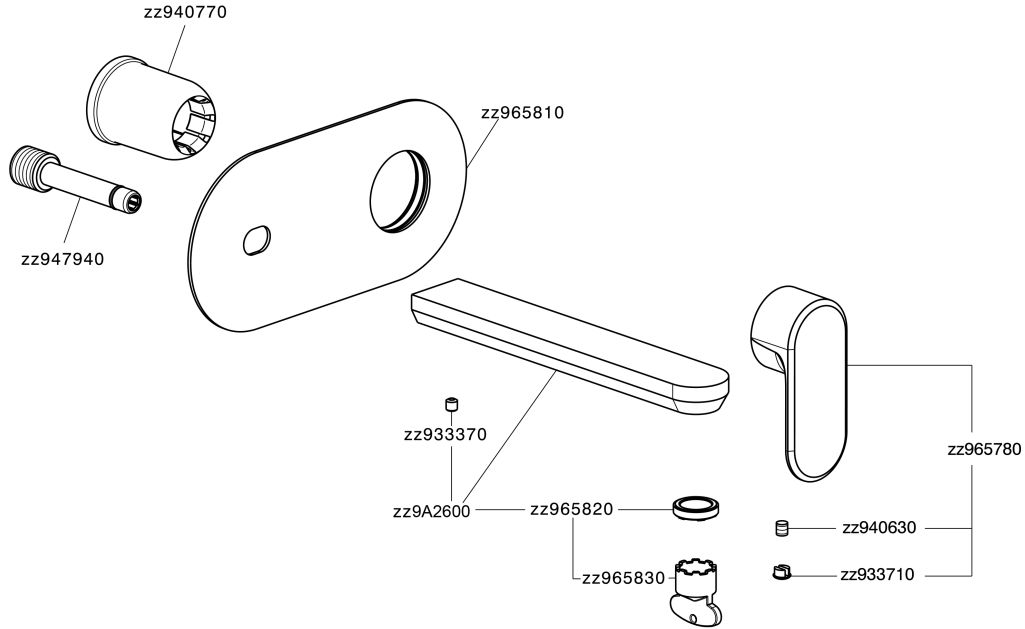

Parte esterna monocomando lavabo a parete LEVITY_LY005511

LY005511

<https://www.huberitalia.com/parte-esterna-monocomando-lavabo-a-parete-levity-ly005511>

Parte incasso monocomando lavabo a parete Easy-Box INCASSO_ZB002450

ZB002450 <https://www.huberitalia.com/parte-incasso-monocomando-lavabo-a-parete-easy-box-incasso-zb002450>

2024-12-22