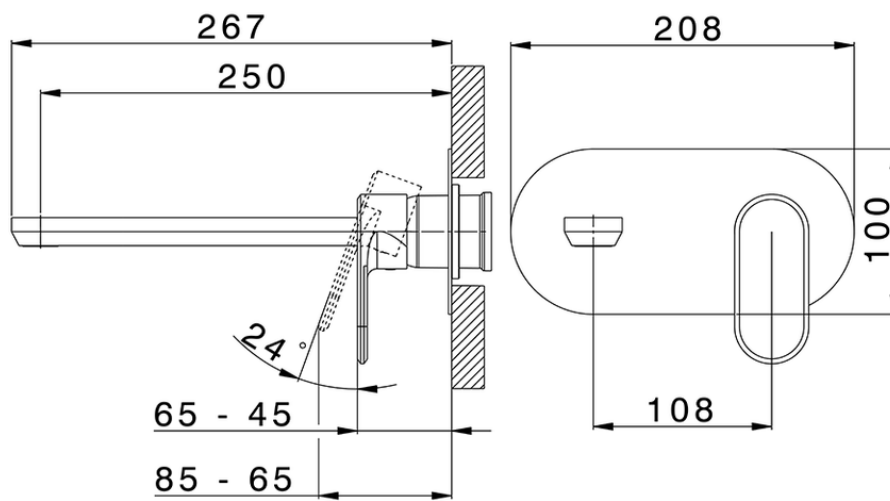

Parte esterna monocomando lavabo a parete LEVITY\_LY005511

LY005511

<https://www.huberitalia.com/parte-esterna-monocomando-lavabo-a-parete-levity-ly005511>

Piastra/Plate/Plaque/Platte/Placa

2-3mm: XX 56-76

10mm: XX 48-68