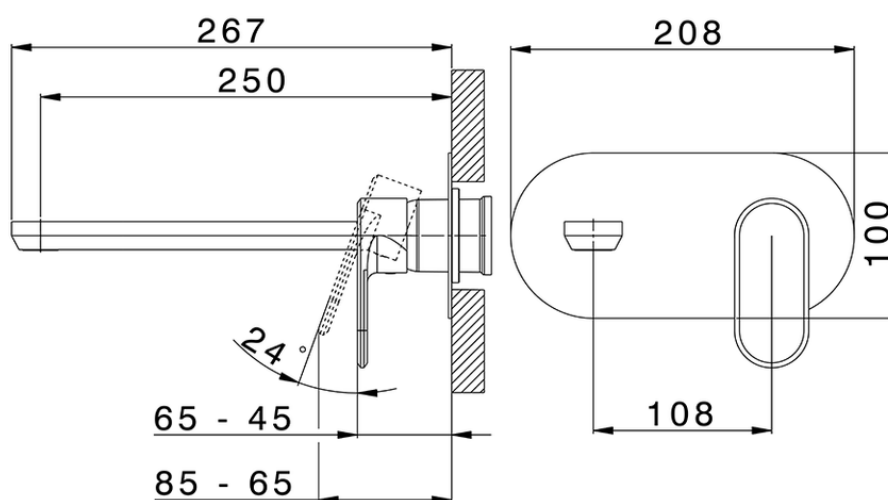

## Parte esterna monocomando lavabo a parete LEVITY\_LY005511

LY005511

<https://www.huberitalia.com/parte-esterna-monocomando-lavabo-a-parete-levity-ly005511>

Piastra/Plate/Plaque/Platte/Placa

2-3mm: XX 56-76

10mm: XX 48-68