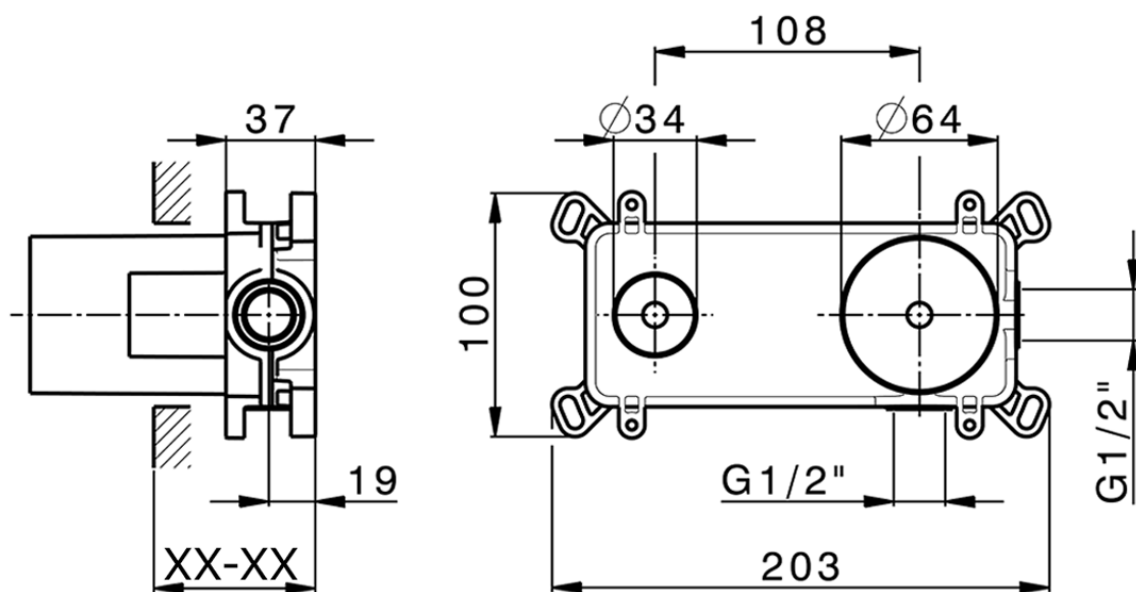

## Parte esterna monocomando lavabo a parete LEVITY\_LY005511

LY005511

<https://www.huberitalia.com/parte-esterna-monocomando-lavabo-a-parete-levity-ly005511>

Piastra/Plate/Plaque/Platte/Placa

2-3mm: XX 56-76

10mm: XX 48-68