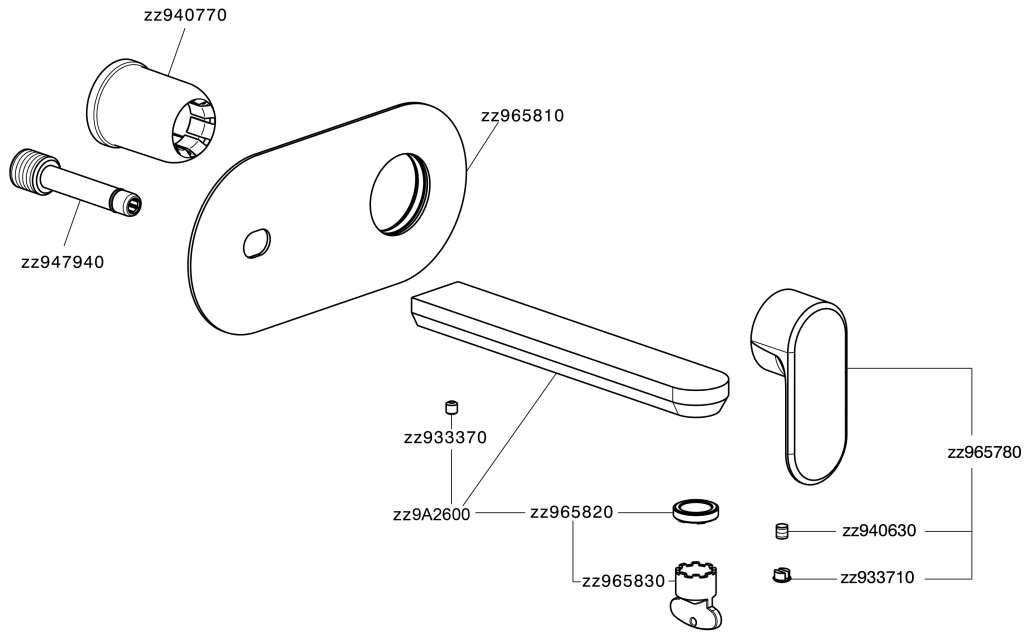

Parte esterna monocomando lavabo a parete LEVITY_LY005511

LY005511

<https://www.huberitalia.com/parte-esterna-monocomando-lavabo-a-parete-levity-ly005511>

Parte incasso monocomando lavabo a parete Easy-Box INCASSO_ZB002450

ZB002450 <https://www.huberitalia.com/parte-incasso-monocomando-lavabo-a-parete-easy-box-incasso-zb002450>

2024-12-22