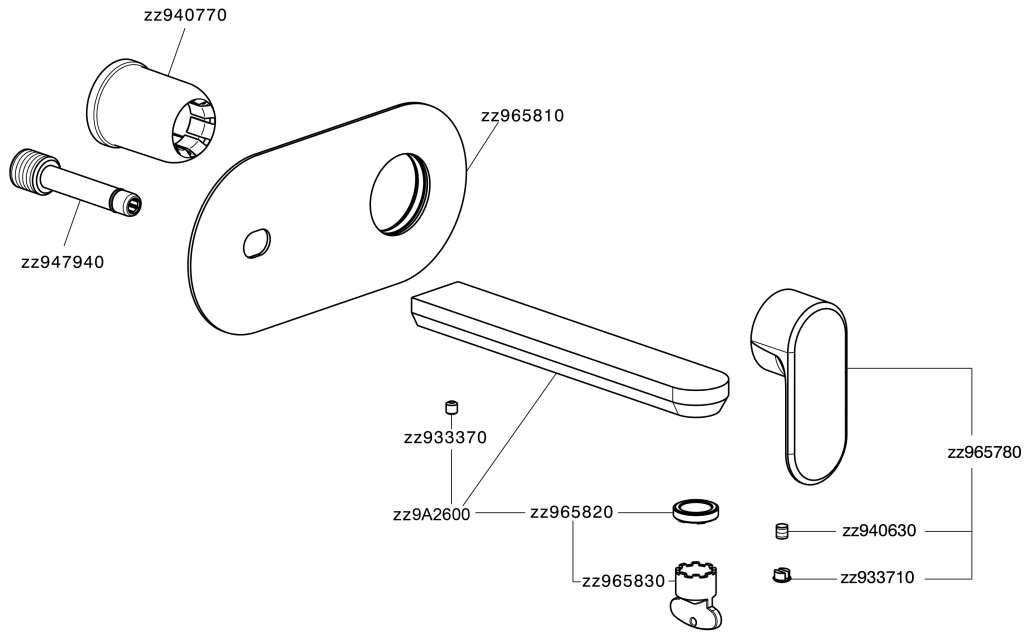

Parte esterna monocomando lavabo a parete LEVITY_LY005511

LY005511

<https://www.huberitalia.com/parte-esterna-monocomando-lavabo-a-parete-levity-ly005511>

Parte incasso monocomando lavabo a parete Easy-Box INCASSO_ZB002450

ZB002450 <https://www.huberitalia.com/parte-incasso-monocomando-lavabo-a-parete-easy-box-incasso-zb002450>

2025-02-03