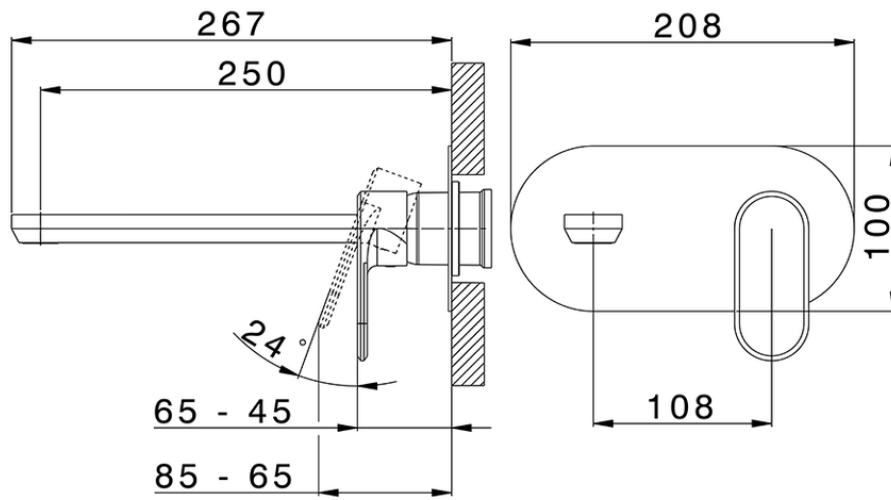

## Parte esterna monocomando lavabo a parete LEVITY\_LY005511

LY005511

<https://www.huberitalia.com/parte-esterna-monocomando-lavabo-a-parete-levity-ly005511>

Piastra/Plate/Plaque/Platte/Placa

2-3mm: XX 56-76

10mm: XX 48-68