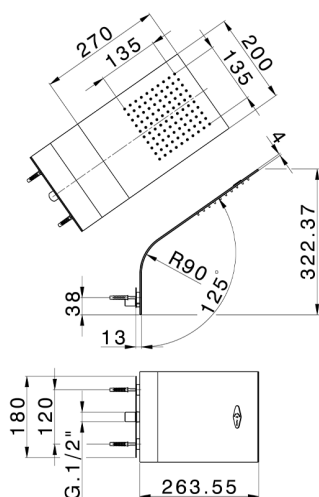

Soffione a parete raggiato ZEN_ZS122140

MODELLO **ZS122140**

Soffione a parete raggiato, funzione pioggia, con valvola di sicurezza brevettata, acciaio inox AISI 304

FINITURE DISPONIBILI

D1 40 Nero Opaco

D2 4Q Bianco Opaco

CARATTERISTICHE

2025-02-05