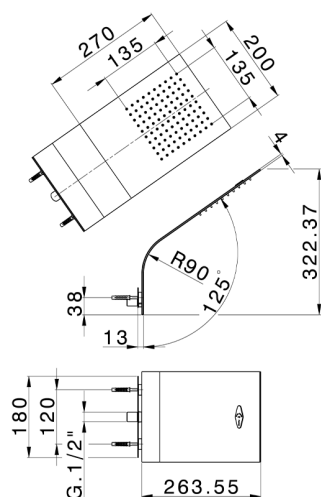

Soffione a parete raggiato ZEN_ZS122140

MODELLO **ZS122140**

Soffione a parete raggiato, funzione pioggia, con valvola di sicurezza brevettata, acciaio inox AISI 304

FINITURE DISPONIBILI

D1 40 Nero Opaco

D2 4Q Bianco Opaco

CARATTERISTICHE

2024-12-22