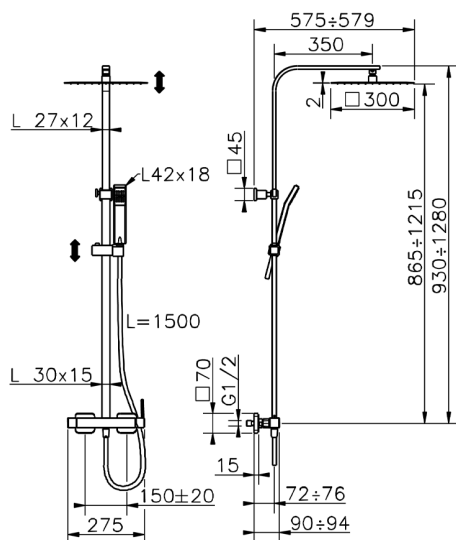

Colonna doccia monocomando 2 funzioni NUOVA EGO_QT0R4032

MODELLO **QT0R4032**

Colonna doccia monocomando 2 funzioni,deviastop 2 uscite,colonna telescopica,supporto doccetta scorrevole,doccetta monogetto Quad 42x18 mm in ABS,soffione quadro 300x300 mm sp.2 mm in INOX,flessibile liscio SILVERFLEX 150 cm

FINITURE DISPONIBILI

21 21 Cromo

40 40 Nero Opaco

CARATTERISTICHE

Ricambio Cartuccia **ZZ94240000**

Cartuccia Monocomando 25 mm

2024-12-25