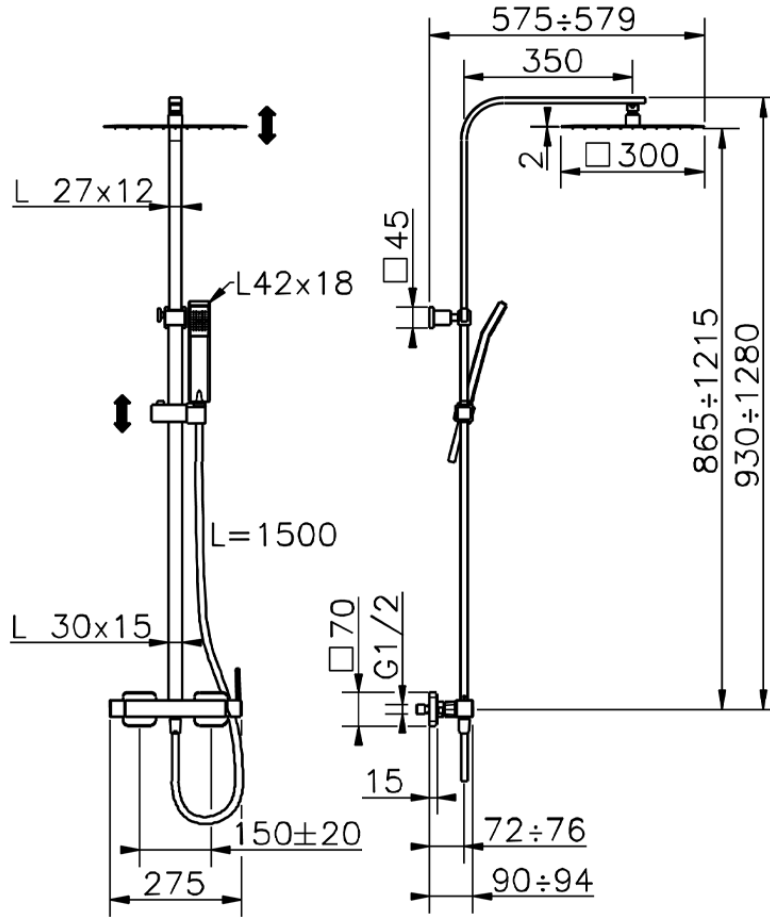

Colonna doccia monocomando 2 funzioni NUOVA EGO_QT0R4032

QT0R4032

<https://www.huberitalia.com/colonna-doccia-monocomando-2-funzioni-nuova-ego-qt0r4032>

2024-12-25