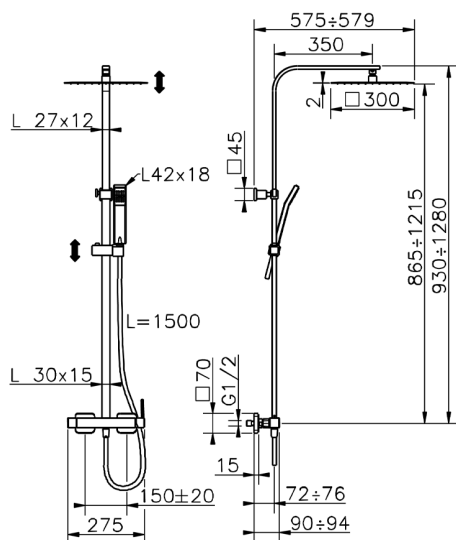

Colonna doccia monocomando 2 funzioni NUOVA EGO_QT0R4032

MODELLO **QT0R4032**

Colonna doccia monocomando 2 funzioni,deviastop
2 uscite,colonna telescopica,supporto doccetta
scorrevole,doccetta monogetto Quad 42x18 mm in
ABS,soffione quadro 300x300 mm sp.2 mm in
INOX,flessibile liscio SILVERFLEX 150 cm

FINITURE DISPONIBILI

21 21 Cromo

40 40 Nero Opaco

CARATTERISTICHE

Ricambio Cartuccia **ZZ94240000**

Cartuccia Monocomando 25 mm

2024-12-25