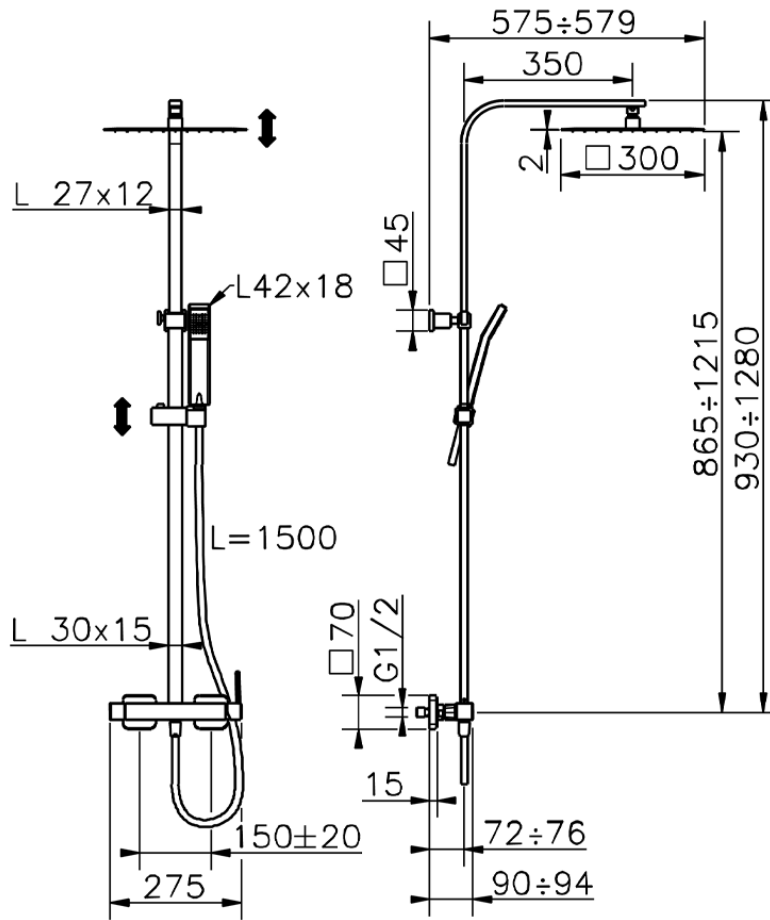

Colonna doccia monocomando 2 funzioni NUOVA EGO_QT0R4032

QT0R4032

<https://www.huberitalia.com/colonna-doccia-monocomando-2-funzioni-nuova-ego-qt0r4032>

2024-12-25