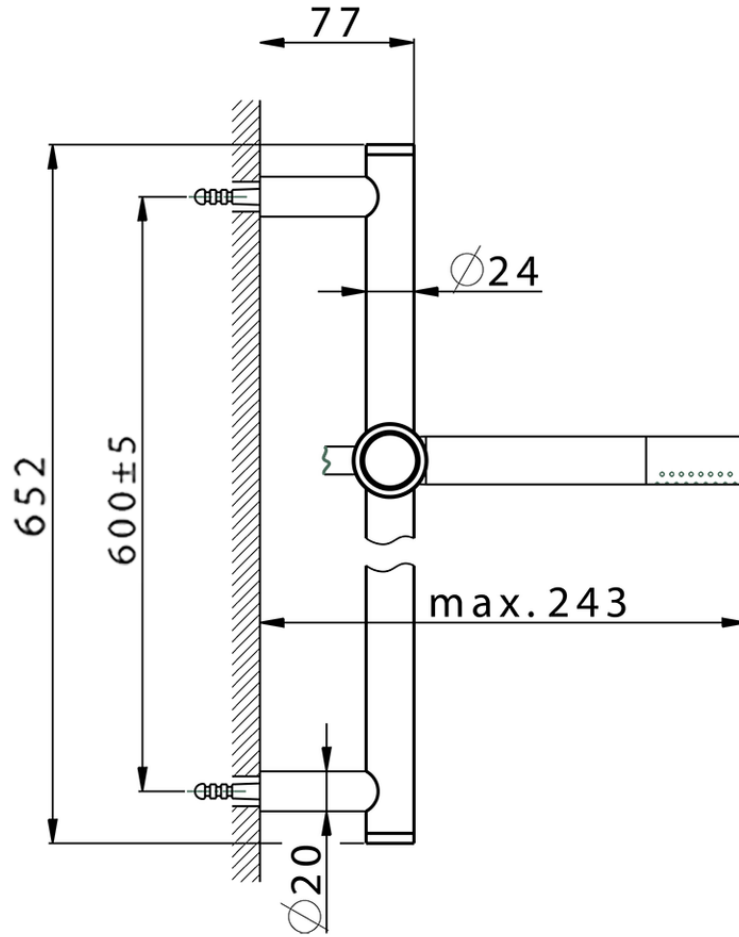

Completo doccia saliscendi SHOWER_CR003112

CR003112

<https://huberitalia.com/completo-doccia-saliscendi-shower-cr003112>

2024-11-21