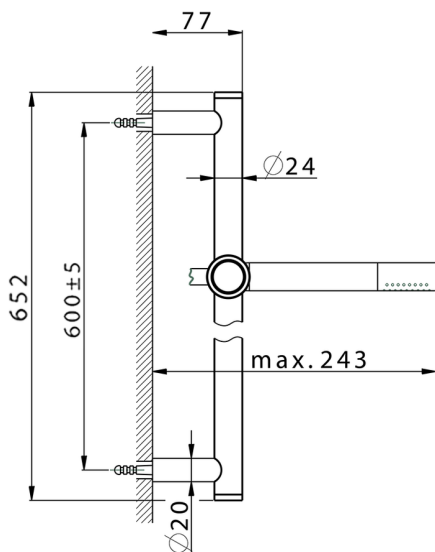

CARATTERISTICHE

2024-11-21