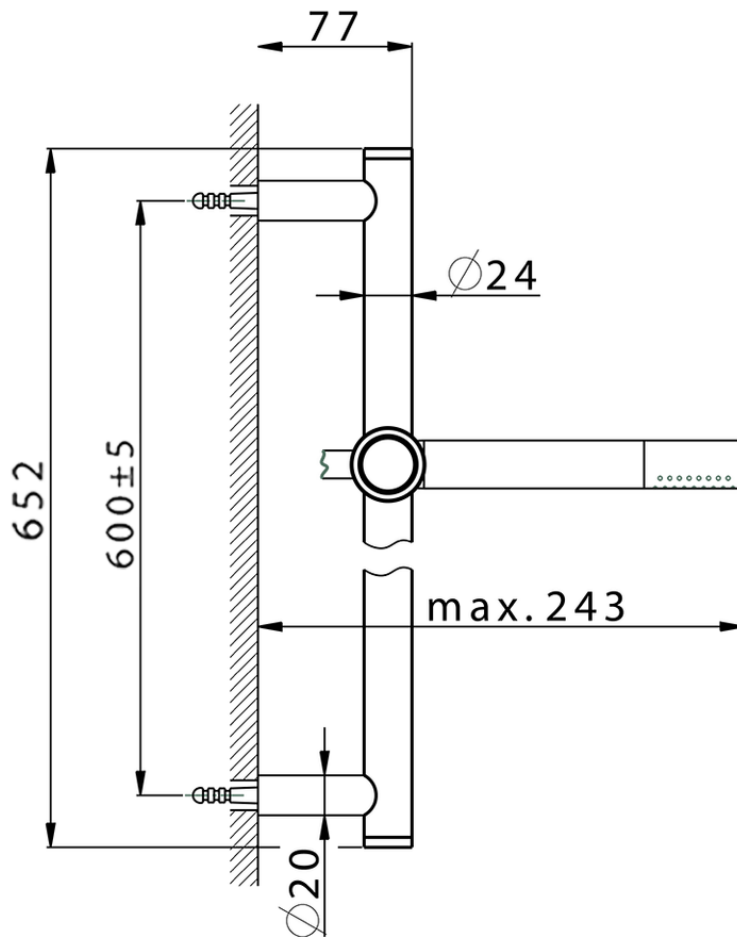

Completo doccia saliscendi SHOWER_CR003112

CR003112

<https://huberitalia.com/completo-doccia-saliscendi-shower-cr003112>

2024-11-21