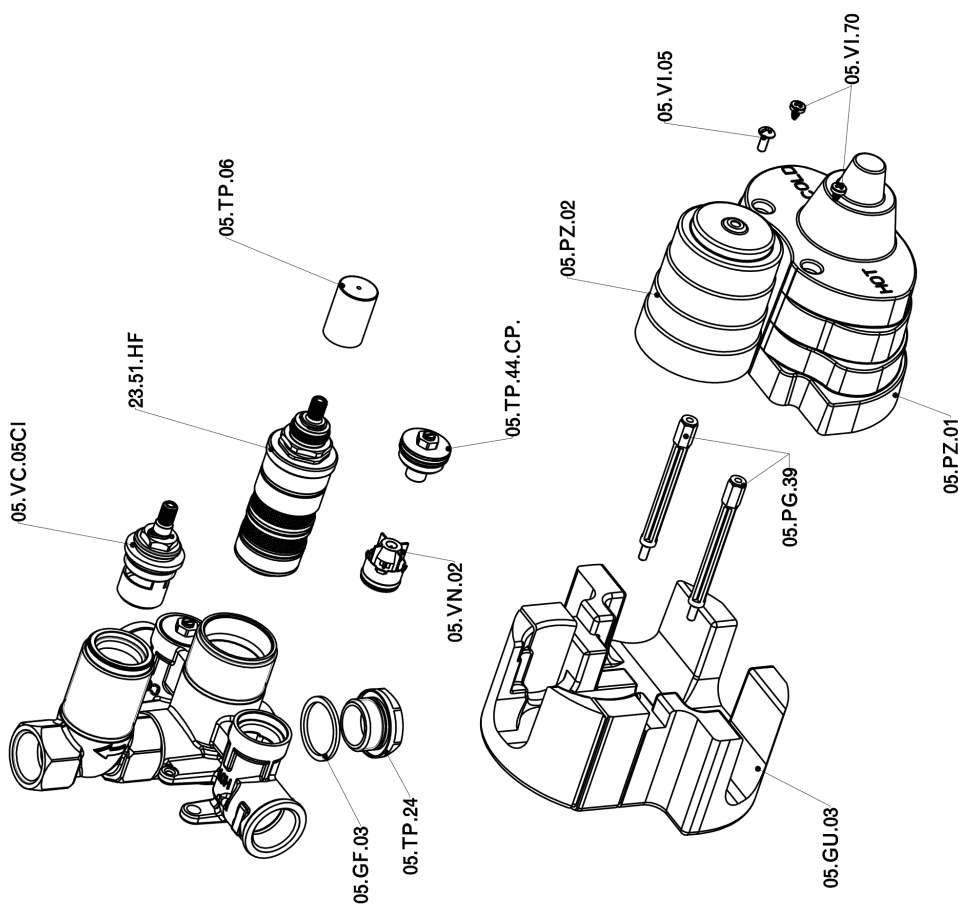

## Parte incasso termostatico doccia 1 uscita INCASSO\_ZB007361

ZB007361

<https://www.huberitalia.com/parte-incasso-termostatico-doccia-1-uscita-incasso-zb007361>

2025-03-12