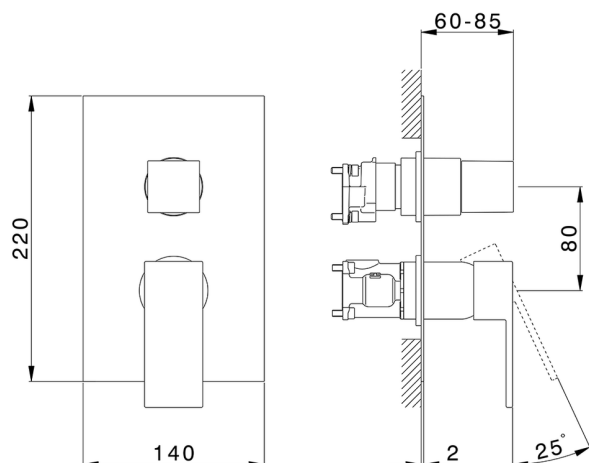

Completo Monocomando per One-Box ONE BOX_NE0BM030

MODELLO **NE0BM030**

Completo Monocomando per One-Box, con deviatore 2-3 uscite, profondità minima di installazione 67 mm, senza parte incasso, per art. ZB00B030-ZB00B031

FINITURE DISPONIBILI

-  **21** 21 Cromo
-  **2F** 2F Nichel Spazzolato
-  **40** 40 Nero Opaco
-  **4Q** 4Q Bianco Opaco

CARATTERISTICHE

Ricambio Cartuccia **ZZ97179000**

Cartuccia Monocomando 35 mm

Installazione **Incasso**