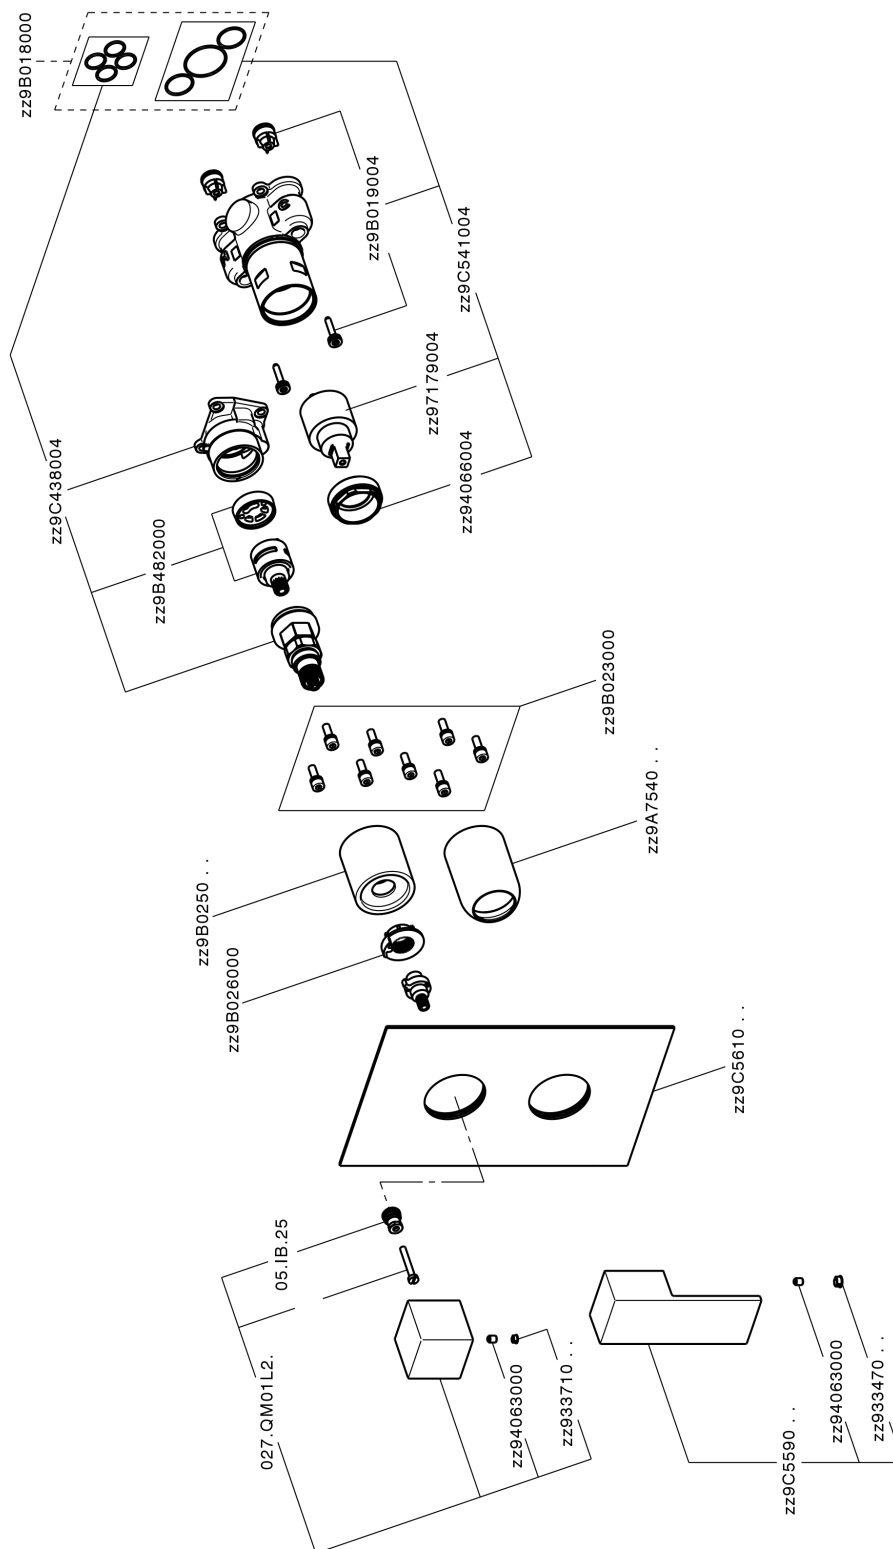

Completo Monocomando per One-Box ONE BOX_NE0BM030

MODELLO **NE0BM030**

Completo Monocomando per One-Box, con deviatore 2-3 uscite, profondità minima di installazione 67 mm, senza parte incasso, per art. ZB00B030-ZB00B031

FINITURE DISPONIBILI

-  **21** 21 Cromo
-  **2F** 2F Nichel Spazzolato
-  **40** 40 Nero Opaco
-  **4Q** 4Q Bianco Opaco

CARATTERISTICHE

Ricambio Cartuccia **ZZ97179000**

Cartuccia Monocomando 35 mm

Installazione **Incasso**

Parti Incasso necessarie **ZB00B031**
ZB00B030

Completo Monocomando per One-Box ONE BOX_NE0BM030

NE0BM030

<https://www.huberitalia.com/completo-monocomando-per-one-box-one-box-ne0bm030>

One-Box Universale per incasso ONE BOX_ZB00B031

MODELLO **ZB00B031**

One-Box Universale per incasso, per termostatico o monocomando 1 o 2 o 3 uscite, senza parte esterna, con silenziosi, con guarnizione per sigillatura

FINITURE DISPONIBILI

04 04 Senza Finitura