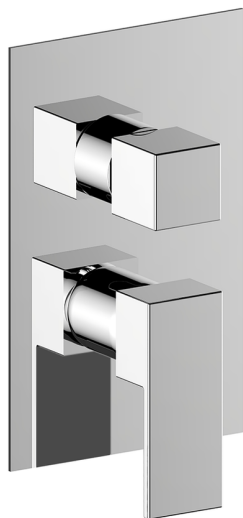

Completo Monocomando per One-Box ONE BOX_NE0BM030

MODELLO **NE0BM030**

Completo Monocomando per One-Box, con deviatore 2-3 uscite, profondità minima di installazione 67 mm, senza parte incasso, per art. ZB00B030-ZB00B031

FINITURE DISPONIBILI

-  **21** 21 Cromo
-  **2F** 2F Nichel Spazzolato
-  **40** 40 Nero Opaco
-  **4Q** 4Q Bianco Opaco

CARATTERISTICHE

Ricambio Cartuccia **ZZ97179000**

Cartuccia Monocomando 35 mm

Installazione **Incasso**

Parti Incasso necessarie **ZB00B031**
ZB00B030

Completo Monocomando per One-Box ONE BOX_NE0BM030

NE0BM030

<https://www.huberitalia.com/completo-monocomando-per-one-box-one-box-ne0bm030>

One-Box Universale per incasso ONE BOX_ZB00B031

MODELLO **ZB00B031**

One-Box Universale per incasso, per termostatico o monocomando 1 o 2 o 3 uscite, senza parte esterna, con silenziosi, con guarnizione per sigillatura

FINITURE DISPONIBILI

04 04 Senza Finitura