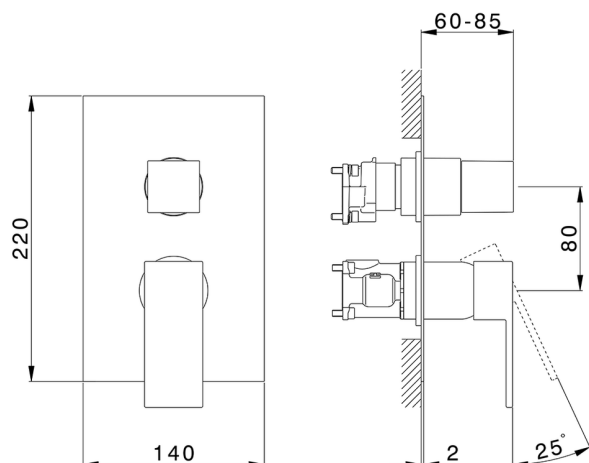

## Completo Monocomando per One-Box ONE BOX\_NE0BM030

MODELLO **NE0BM030**

Completo Monocomando per One-Box, con deviatore 2-3 uscite, profondità minima di installazione 67 mm, senza parte incasso, per art. ZB00B030-ZB00B031

### CARATTERISTICHE

Ricambio Cartuccia **ZZ97179000**

**Cartuccia Monocomando 35 mm**

Installazione **Incasso**

Parti Incasso necessarie **ZB00B031**  
**ZB00B030**