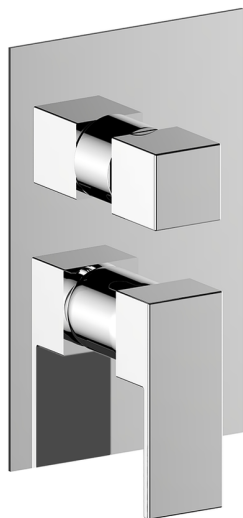

## Completo Monocomando per One-Box ONE BOX\_NE0BM030

MODELLO **NE0BM030**

Completo Monocomando per One-Box, con deviatore 2-3 uscite, profondità minima di installazione 67 mm, senza parte incasso, per art. ZB00B030-ZB00B031

### CARATTERISTICHE

Ricambio Cartuccia **ZZ97179000**

**Cartuccia Monocomando 35 mm**

Installazione **Incasso**

Parti Incasso necessarie **ZB00B031**  
**ZB00B030**

## One-Box Universale per incasso ONE BOX\_ZB00B031

MODELLO **ZB00B031**

One-Box Universale per incasso, per termostatico o monocomando 1 o 2 o 3 uscite, senza parte esterna, con silenziosi, con guarnizione per sigillatura