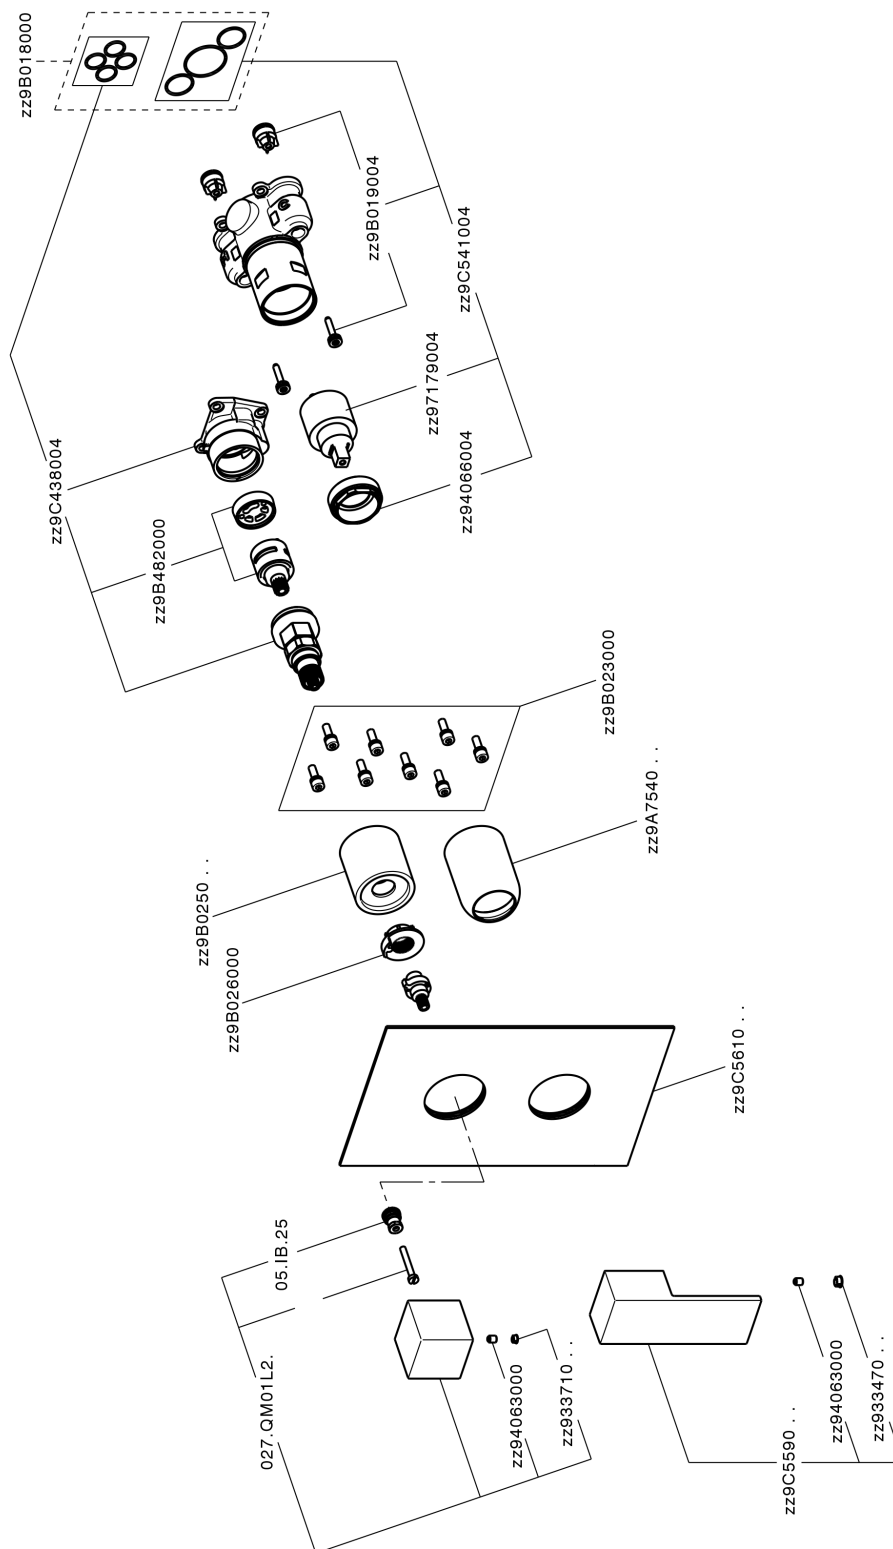

Completo Monocomando per One-Box ONE BOX_NE0BM030

NE0BM030

<https://www.huberitalia.com/completo-monocomando-per-one-box-one-box-ne0bm030>