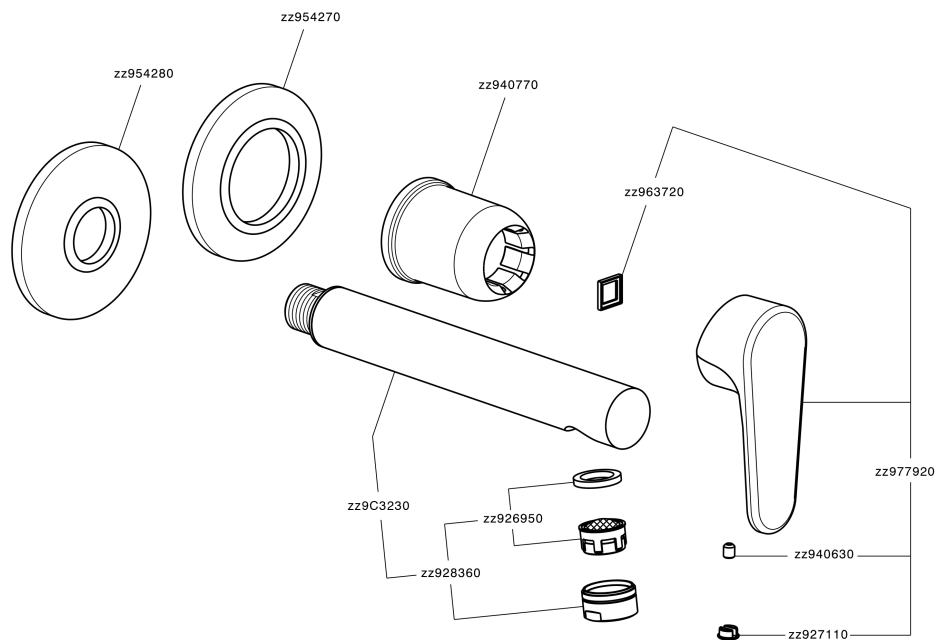

Parte esterna monocomando lavabo a parete H3_AH005511

AH005511

<https://huberitalia.com/parte-esterna-monocomando-lavabo-a-parete-h3-ah005511>

Parte incasso monocomando lavabo a parete Easy-Box INCASSO_ZB002450

ZB002450

<https://huberitalia.com/parte-incasso-monocomando-lavabo-a-parete-easy-box-incasso-zb002450>

2024-11-21