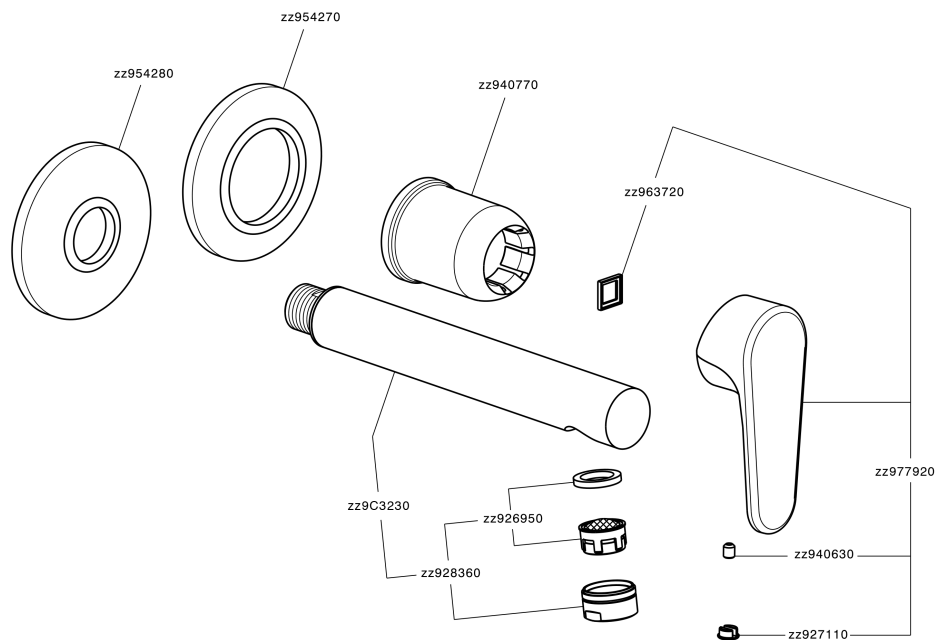

Parte esterna monocomando lavabo a parete H3_AH005511

MODELLO **AH005511**

Parte esterna monocomando lavabo a parete, senza parte incasso, bocca L.200 mm, per art. Easy-Box ZB002450 e art. ZB025510

FINITURE DISPONIBILI

-  **21** 21 Cromo
-  **2F** 2F Nichel Spazzolato
-  **40** 40 Nero Opaco

CARATTERISTICHE

Installazione **Incasso**
 Parti Incasso necessarie **ZB002450**

Parte esterna monocomando lavabo a parete H3_AH005511

AH005511

<https://huberitalia.com/parte-esterna-monocomando-lavabo-a-parete-h3-ah005511>

Parte incasso monocomando lavabo a parete Easy-Box INCASSO_ZB002450

MODELLO **ZB002450**

Parte incasso monocomando lavabo a parete Easy-Box, con scatola di protezione, senza parte esterna

FINITURE DISPONIBILI

CARATTERISTICHE

Incasso **1**
 Ricambio Cartuccia **ZZ95409000**
Cartuccia Monocomando 35 mm

Piastra/Plate/Plaque/Platte/Placa

2-3mm: XX 56-76

10mm: XX 48-68

EcoStop

Con il Dispositivo EcoStop l'apertura dell'acqua avviene con un punto duro al 50% circa della portata. Un fermo a metà apertura, da vincere con una leggera forza solo e soltanto quando ci sia una reale necessità di richiesta d'acqua alla massima portata. Ciò permette di consumare fino al 50% in meno di acqua.