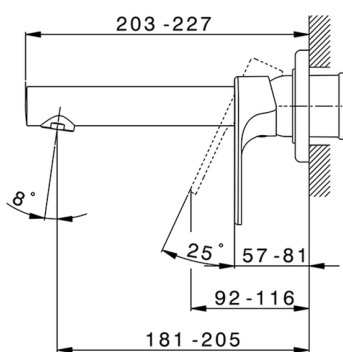

Parte esterna monocomando lavabo a parete H3_AH005511

MODELLO **AH005511**

Parte esterna monocomando lavabo a parete, senza parte incasso, bocca L.200 mm, per art. Easy-Box ZB002450 e art. ZB025510

FINITURE DISPONIBILI

-  **21** 21 Cromo
-  **2F** 2F Nichel Spazzolato
-  **40** 40 Nero Opaco

CARATTERISTICHE

Installazione **Incasso**
 Parti Incasso necessarie **ZB002450**

Parte esterna monocomando lavabo a parete H3_AH005511

AH005511

<https://huberitalia.com/parte-esterna-monocomando-lavabo-a-parete-h3-ah005511>

Parte incasso monocomando lavabo a parete Easy-Box INCASSO_ZB002450

MODELLO **ZB002450**

Parte incasso monocomando lavabo a parete Easy-Box, con scatola di protezione, senza parte esterna

FINITURE DISPONIBILI

CARATTERISTICHE

Incasso **1**
 Ricambio Cartuccia **ZZ95409000**
Cartuccia Monocomando 35 mm

Piastra/Plate/Plaque/Platte/Placa

2-3mm: XX 56-76

10mm: XX 48-68

EcoStop

Con il Dispositivo EcoStop l'apertura dell'acqua avviene con un punto duro al 50% circa della portata. Un fermo a metà apertura, da vincere con una leggera forza solo e soltanto quando ci sia una reale necessità di richiesta d'acqua alla massima portata. Ciò permette di consumare fino al 50% in meno di acqua.