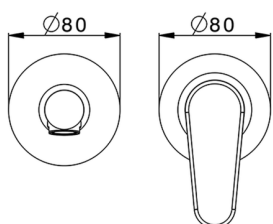

Parte esterna monocomando lavabo a parete H3_AH005511

MODELLO **AH005511**

Parte esterna monocomando lavabo a parete, senza parte incasso, bocca L.200 mm, per art. Easy-Box ZB002450 e art. ZB025510

FINITURE DISPONIBILI

-  **21** 21 Cromo
-  **2F** 2F Nichel Spazzolato
-  **40** 40 Nero Opaco

CARATTERISTICHE

Installazione **Incasso**
 Parti Incasso necessarie **ZB002450**

Parte esterna monocomando lavabo a parete H3_AH005511

AH005511

<https://huberitalia.com/parte-esterna-monocomando-lavabo-a-parete-h3-ah005511>

Parte incasso monocomando lavabo a parete Easy-Box INCASSO_ZB002450

MODELLO **ZB002450**

Parte incasso monocomando lavabo a parete Easy-Box, con scatola di protezione, senza parte esterna

FINITURE DISPONIBILI

CARATTERISTICHE

Incasso **1**
 Ricambio Cartuccia **ZZ95409000**
Cartuccia Monocomando 35 mm

Piastra/Plate/Plaque/Platte/Placa

2-3mm: XX 56-76

10mm: XX 48-68

EcoStop

Con il Dispositivo EcoStop l'apertura dell'acqua avviene con un punto duro al 50% circa della portata. Un fermo a metà apertura, da vincere con una leggera forza solo e soltanto quando ci sia una reale necessità di richiesta d'acqua alla massima portata. Ciò permette di consumare fino al 50% in meno di acqua.