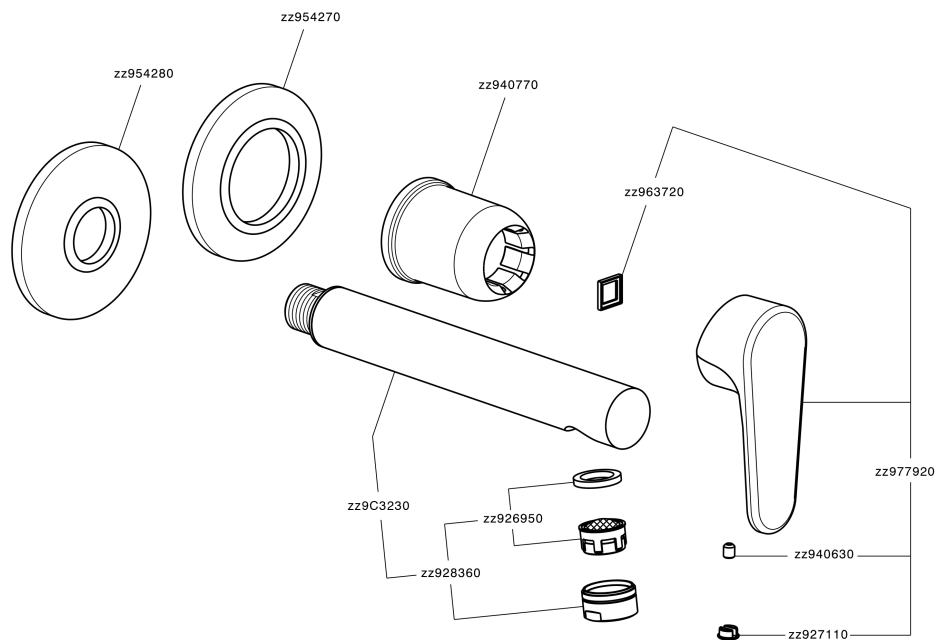

## Parte esterna monocomando lavabo a parete H3\_AH005511

AH005511

<https://huberitalia.com/parte-esterna-monocomando-lavabo-a-parete-h3-ah005511>

**Parte incasso monocomando lavabo a parete Easy-Box INCASSO\_ZB002450**

ZB002450

<https://huberitalia.com/parte-incasso-monocomando-lavabo-a-parete-easy-box-incasso-zb002450>

2024-11-21