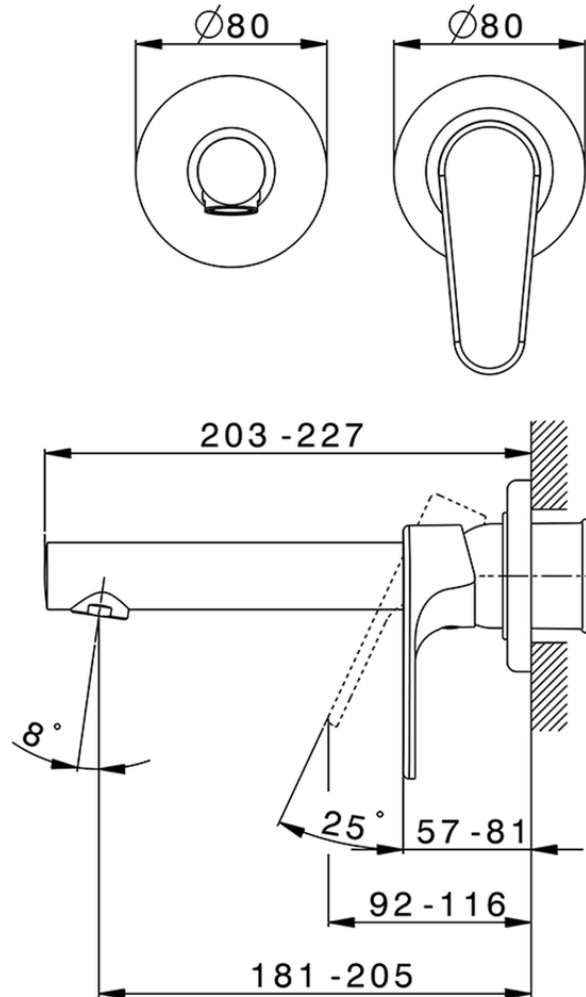

Parte esterna monocomando lavabo a parete H3_AH005511

AH005511

<https://huberitalia.com/parte-esterna-monocomando-lavabo-a-parete-h3-ah005511>

Piastra/Plate/Plaque/Platte/Placa

2-3mm: XX 56-76

10mm: XX 48-68