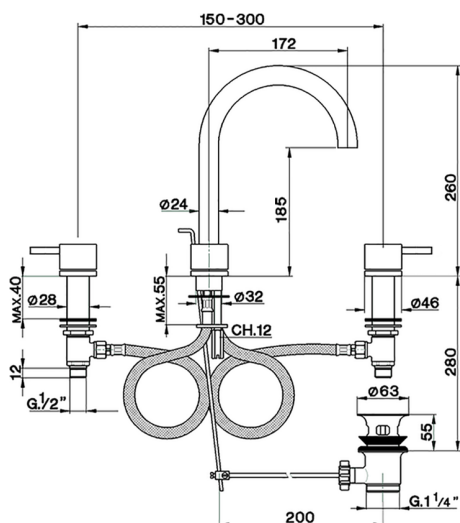

Miscelatore lavabo 3 fori NUOVA KIRUNA_K2001060

MODELLO **K2001060**

Miscelatore lavabo 3 fori, con scarico automatico
1"1/4

FINITURE DISPONIBILI

-  **21** 21 Cromo
-  **26** 26 Vecchio Rame
-  **2F** 2F Nichel Spazzolato
-  **2W** 2W Oro Spazzolato
-  **40** 40 Nero Opaco
-  **4Q** 4Q Bianco Opaco