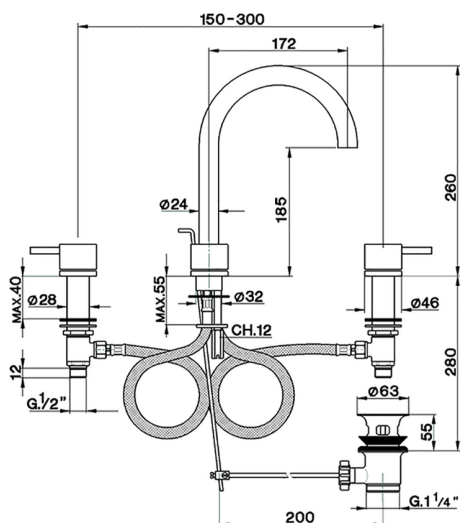

Miscelatore lavabo 3 fori NUOVA KIRUNA_K2001060

MODELLO **K2001060**

Miscelatore lavabo 3 fori, con scarico automatico
1"1/4

FINITURE DISPONIBILI

- **21** 21 Cromo
- **26** 26 Vecchio Rame
- **2F** 2F Nichel Spazzolato
- **2W** 2W Oro Spazzolato
- **40** 40 Nero Opaco
- **4Q** 4Q Bianco Opaco

CARATTERISTICHE

2024-12-22