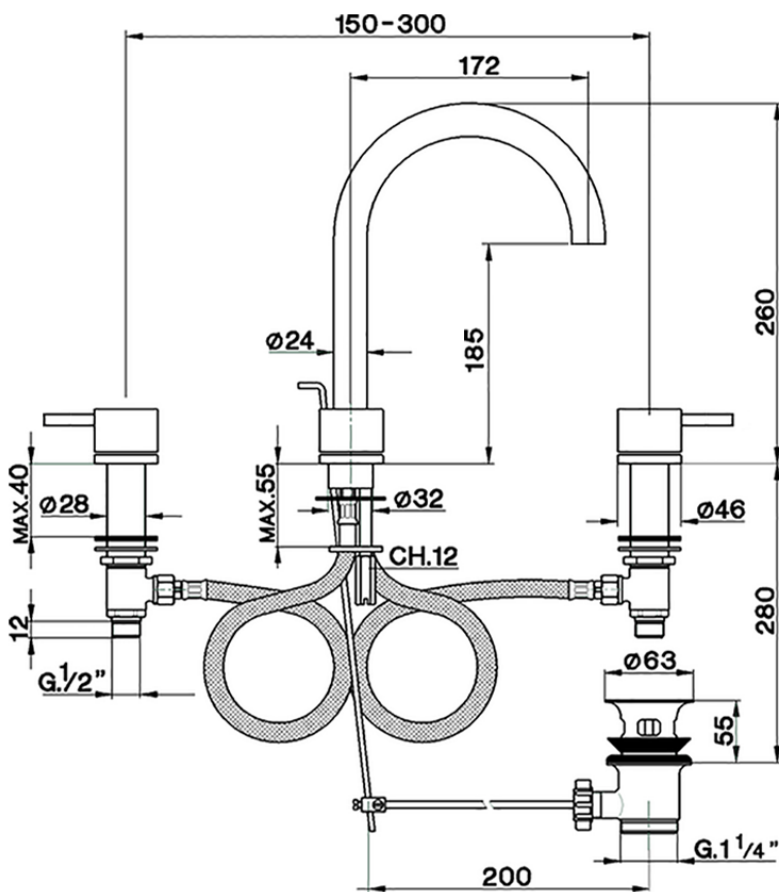

Miscelatore lavabo 3 fori NUOVA KIRUNA\_K2001060

K2001060

<https://www.huberitalia.com/miscelatore-lavabo-3-fori-nuova-kiruna-k2001060>

2024-12-22